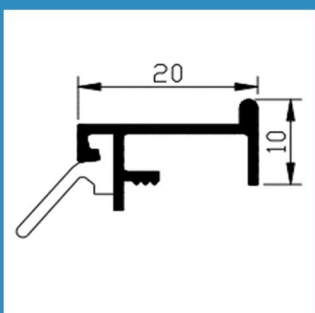

LU-TP-802

PRODUCT DATA BLAD Versie: 1.2

Productgroep TP Tochtprofielen
Omschrijving Opbouw tochtprofiel voor buitendraaiende ramen en deuren
Profiel **LU-TP-802**

KOMO gecertificeerd Certificaatnummer 40059
Aluminium is **100% recyclebaar**
Overbrugging **6 mm**

Maatvoering