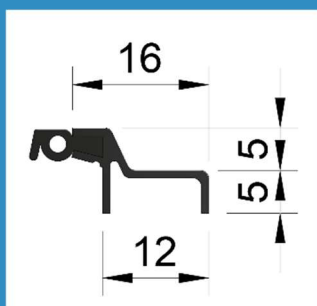

# LU-TP-6611

PRODUCT DATA BLAD Versie: 1.2

**Productgroep** TP Tochtprofielen  
**Omschrijving** Opbouw tochtprofiel voor buitendraaiende ramen en deuren  
**Profiel** **LU-TP-6611**

KOMO gecertificeerd Certificaatnummer 40059  
Aluminium is **100% recyclebaar**  
Overbrugging maximaal **8 mm**

Maatvoering

Afbeelding

Toepassing

Maatwerk

[www.profielbestellen.nl](http://www.profielbestellen.nl)

Bewerkingen

Verzonken schroefgaten 50 mm vanaf zijkant  
h.o.h. maat 160 mm