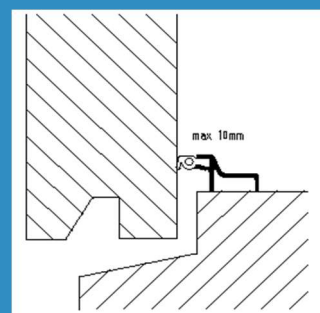

# LU-TP-6611

PRODUCT DATA BLAD Versie: 1.2

**Productgroep** TP Tochtprofielen  
**Omschrijving** Opbouw tochtprofiel voor buitendraaiende ramen en deuren  
**Profiel** **LU-TP-6611**

KOMO gecertificeerd Certificaatnummer 40059  
Aluminium is **100% recyclebaar**  
Overbrugging maximaal **8 mm**

Maatvoering

Afbeelding

Toepassing

Maatwerk

[www.profielbestellen.nl](http://www.profielbestellen.nl)

Bewerkingen

Verzonken schroefgaten 50 mm vanaf zijkant  
h.o.h. maat 160 mm