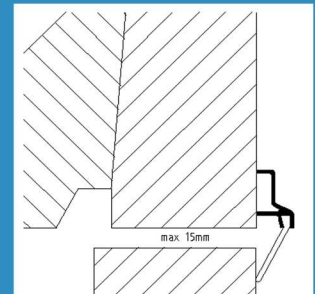

LU-TP-6602

PRODUCT DATA BLAD Versie: 1.2

Productgroep TP Tochtprofielen
Omschrijving Opbouw tochtprofiel voor binnendraaiende ramen en deuren
Profiel **LU-TP-6602**

KOMO gecertificeerd Certificaatnummer 40059
Aluminium is **100% recyclebaar**
Overbrugging maximaal **15 mm**

Maatvoering

Afbeelding

Toepassing

Uitvoeringen

Behandeling

Brute

Dichting

TPE Rubber

Lengtes

Handelslengte

3, 5 en 6 meter

Maatwerk

www.profielbestellen.nl

Bewerkingen

Verzonken schroefgaten 50 mm vanaf zijkant
h.o.h. maat 160 mm

Verwerking

3, 5 en 6 Meter

Verpakking

25 stuks