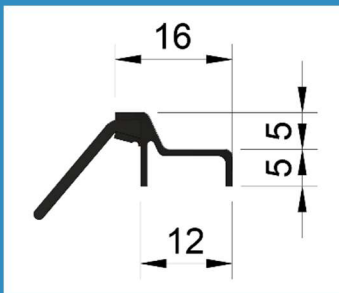

LU-TP-6602

PRODUCT DATA BLAD Versie: 1.2

Productgroep TP Tochtprofielen
Omschrijving Opbouw tochtprofiel voor binnendraaiende ramen en deuren
Profiel **LU-TP-6602**

KOMO gecertificeerd Certificaatnummer 40059
Aluminium is **100% recyclebaar**
Overbrugging maximaal **15 mm**

Maatvoering