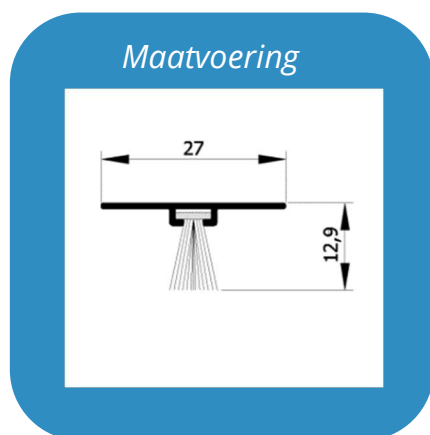

# LU-TP-2011

PRODUCT DATA BLAD Versie: 1.2

**Productgroep** TP Tochtprofielen  
**Omschrijving** Tocht borstelprofiel voor onder deuren  
**Profiel** **LU-TP-2011**

KOMO gecertificeerd Certificaatnummer 40059  
Aluminium is **100% recyclebaar**  
Overbrugging **maximaal 13 mm**

## Uitvoeringen

Behandeling

Brute

Dichting

Grijze borstel

Lengtes

Handelslengte 3,0 / 5,0 en 6,0 meter

Maatwerk [www.profielbestellen.nl](http://www.profielbestellen.nl)

Bewerkingen

Schroefgaten 50 mm vanaf zijkant  
h.o.h. maat 160 mm