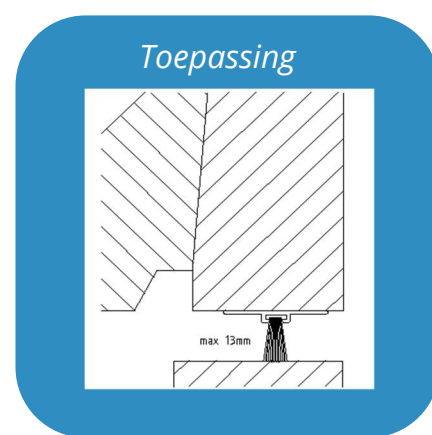

# LU-TP-2011

PRODUCT DATA BLAD Versie: 1.2

**Productgroep** TP Tochtprofielen  
**Omschrijving** Tocht borstelprofiel voor onder deuren  
**Profiel** **LU-TP-2011**

KOMO gecertificeerd Certificaatnummer 40059  
Aluminium is **100% recyclebaar**  
Overbrugging **maximaal 13 mm**

Bewerkingen

Schroefgaten 50 mm vanaf zijkant  
h.o.h. maat 160 mm