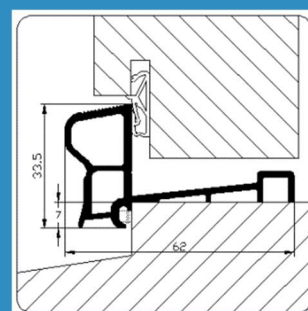

LU-DP-S6

PRODUCT DATA BLAD Versie: 1.2

Productgroep DP Dorpelprofiel
Omschrijving Dorpelaanslag profiel voor naar binnendraaiende deuren.
Profiel **LU-DP-S6**

KOMO gecertificeerd Certificaatnummer 40059
Aluminium kwaliteit 6060 T66
Aluminium is **100% recyclebaar**

Maatvoering

Afbeelding

Toepassing

Uitvoeringen

Behandeling

Geanodiseerd (standaard)
Gemoffeld in standaard RAL kleur (kleur opgeven)
(geen garantie op de gemoffelde profielen)
Brute (voldoet niet aan de BRL 0810)

Lengtes

Handelslengte 5 meter
Maatwerk www.profielbestellen.nl

Bewerkingen

Afvoersleuven 50 mm vanaf uiteinden
h.o.h. max. 160 mm
Verzonken schroefgaten 50 mm vanaf uiteinden
h.o.h. maat 160 mm
Ongeboord opgeven bij bestellen
Kepen (9000, 9064) Breedte X: opgeven bij bestelling
Diepte Y: opgeven bij bestelling

KOMO-uitvoering

Geanodiseerd
Verzonken schroefgaten
Neopreen inlage en kepen

Bestellen

Handelslengtes via uw vakhandel
Maatwerk via www.profielbestellen.nl

Bestelcode	Omschrijving	Handelslengte	Verpakking
Lu-S6	Brute	5 Meter	8 stuks
Lu-S6.G	Geanodiseerd	5 Meter	8 stuks
EINDST.S6	Set einddoppen	Per zijde	
9064	Kepen DP	Maat opgeven	
9000	Kepen DP	Maat opgeven	
MOFFELEN	Moffelen in kleur.	Kleur opgeven	Standaard RAL