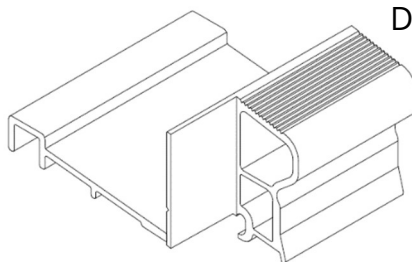

LU-DP-S6

PRODUCT DATA BLAD Versie: 1.2

Productgroep DP Dorpelprofiel
Omschrijving Dorpelaanslag profiel voor naar binnendraaiende deuren.
Profiel **LU-DP-S6**

KOMO gecertificeerd Certificaatnummer 40059
Aluminium kwaliteit 6060 T66
Aluminium is **100% recyclebaar**

Maatvoering

Afbeelding

Toepassing

Uitvoeringen

Behandeling

Geanodiseerd (standaard)
Gemoffeld in standaard RAL kleur (kleur opgeven)
(geen garantie op de gemoffelde profielen)
Brute (voldoet niet aan de BRL 0810)

Lengtes

Handelslengte 5 meter
Maatwerk www.profielbestellen.nl

Bewerkingen

Afvoersleuven 50 mm vanaf uiteinden
h.o.h. max. 160 mm
Verzonken schroefgaten 50 mm vanaf uiteinden
h.o.h. maat 160 mm
Ongeboord opgeven bij bestellen
Kepen (9000, 9064) Breedte X: opgeven bij bestelling
Diepte Y: opgeven bij bestelling

KOMO-uitvoering

Geanodiseerd
Verzonken schroefgaten
Neopreen inlage en kepen

Bestellen

Handelslengtes via uw vakhandel
Maatwerk via www.profielbestellen.nl

Bestelcode	Omschrijving	Handelslengte	Verpakking
Lu-S6	Brute	5 Meter	8 stuks
Lu-S6.G	Geanodiseerd	5 Meter	8 stuks
EINDST.S6	Set einddoppen	Per zijde	
9064	Kepen DP	Maat opgeven	
9000	Kepen DP	Maat opgeven	
MOFFELEN	Moffelen in kleur.	Kleur opgeven	Standaard RAL