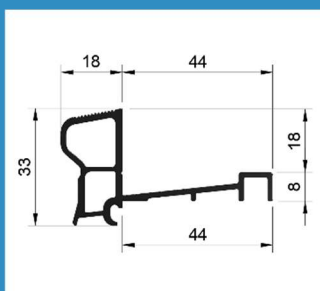

LU-DP-S6

PRODUCT DATA BLAD Versie: 1.2

Productgroep DP Dorpelprofiel
Omschrijving Dorpelaanslag profiel voor naar binnendraaiende deuren.
Profiel **LU-DP-S6**

KOMO gecertificeerd Certificaatnummer 40059
Aluminium kwaliteit 6060 T66
Aluminium is **100% recyclebaar**

Maatvoering

Afbeelding

Toepassing

Uitvoeringen

Behandeling

Geanodiseerd (standaard)
Gemoffeld in standaard RAL kleur (kleur opgeven)
(geen garantie op de gemoffelde profielen)
Brute (voldoet niet aan de BRL 0810)

Lengtes

Handelslengte 5 meter
Maatwerk www.profielbestellen.nl

Bewerkingen

Afvoersleuven 50 mm vanaf uiteinden
h.o.h. max. 160 mm
Verzonken schroefgaten 50 mm vanaf uiteinden
h.o.h. maat 160 mm
Ongeboord opgeven bij bestellen
Kepen (9000, 9064) Breedte X: opgeven bij bestelling
Diepte Y: opgeven bij bestelling

KOMO-uitvoering

Geanodiseerd
Verzonken schroefgaten
Neopreen inlage en kepen

Bestellen

Handelslengtes via uw vakhandel
Maatwerk via www.profielbestellen.nl

Bestelcode	Omschrijving	Handelslengte	Verpakking
Lu-S6	Brute	5 Meter	8 stuks
Lu-S6.G	Geanodiseerd	5 Meter	8 stuks
EINDST.S6	Set einddoppen	Per zijde	
9064	Kepen DP	Maat opgeven	
9000	Kepen DP	Maat opgeven	
MOFFELEN	Moffelen in kleur.	Kleur opgeven	Standaard RAL