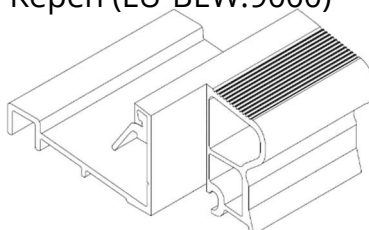

Bewerkingen

Afvoersleuven 50 mm vanaf uiteinden
h.o.h. max. 160 mm

Verzonken schroefgaten 50 mm vanaf uiteinden
h.o.h. max. 160 mm

Ongeboord opgeven bij bestellen

Kepen (LU-BEW.9000) Breedte X: opgeven bij bestelling

Diepte Y: opgeven bij bestelling

Kepen