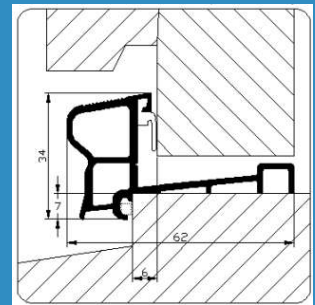

Toepassing