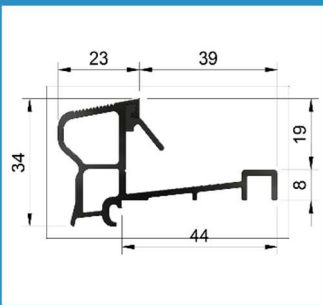

# LU-DP-S5

PRODUCT DATA BLAD Versie: 1.2

**Productgroep** DP Dorpelprofiel  
**Omschrijving** Dorpelaanslag tochtprofiel voor naar binnendraaiende deuren.  
**Profiel** **LU-DP-S5**

KOMO gecertificeerd Certificaatnummer 40059  
Aluminium kwaliteit 6060 T66  
Aluminium is **100% recyclebaar**

## Maatvoering