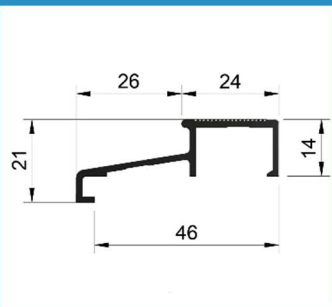

LU-DP-S3

PRODUCT DATA BLAD Versie: 1.2

Productgroep DP Dorpelprofiel
Omschrijving Dorpelprofiel voor naar binnendraaiende deuren.
Profiel **LU-DP-S3**

KOMO gecertificeerd Certificaatnummer 40059
Aluminium kwaliteit 6060 T66
Aluminium is **100% recyclebaar**

Maatvoering

Afbeelding

Toepassing

Uitvoeringen

Behandeling

Geanodiseerd (standaard)
Gemoffeld in standaard RAL kleur (kleur opgeven)
(geen garantie op de gemoffelde profielen)
Brute (voldoet niet aan de BRL 0810)

Lengtes

Handelslengte 5 meter
Maatwerk www.profielbestellen.nl

Bewerkingen

Verzonken schroefgaten 50 mm vanaf uiteinden
h.o.h. max. 160 mm
Ongeboord opgeven bij bestellen
Breedte X: opgeven bij bestelling
Diepte Y: opgeven bij bestelling

KOMO-uitvoering Geanodiseerd
Verzonken schroefgaten
Neopreen inlage en kepen

Bestellen Handelslengtes via uw vakhandel
Maatwerk via www.profielbestellen.nl

Bestelcode	Omschrijving	Handelslengte	Verpakking
Lu-S3.G	Geanodiseerd	5 Meter	16 stuks
9001	Kepen DP	Maat opgeven	
MOFFELEN	Moffelen in kleur.	Kleur opgeven	Standaard RAL