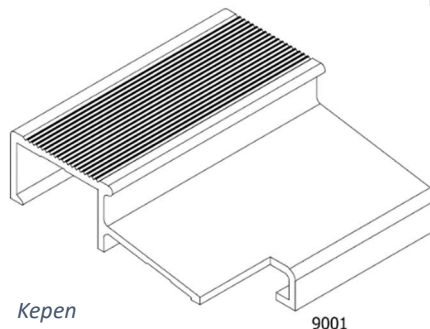

LU-DP-S3

PRODUCT DATA BLAD Versie: 1.2

Productgroep DP Dorpelprofiel
Omschrijving Dorpelprofiel voor naar binnendraaiende deuren.
Profiel **LU-DP-S3**

KOMO gecertificeerd Certificaatnummer 40059
Aluminium kwaliteit 6060 T66
Aluminium is **100% recyclebaar**

Maatvoering

Afbeelding

Toepassing

Uitvoeringen

Behandeling

Geanodiseerd (standaard)
Gemoffeld in standaard RAL kleur (kleur opgeven)
(geen garantie op de gemoffelde profielen)
Brute (voldoet niet aan de BRL 0810)

Lengtes

Handelslengte 5 meter
Maatwerk www.profielbestellen.nl

Bewerkingen

Verzonken schroefgaten 50 mm vanaf uiteinden
h.o.h. max. 160 mm
Ongeboord opgeven bij bestellen
Breedte X: opgeven bij bestelling
Diepte Y: opgeven bij bestelling

KOMO-uitvoering Geanodiseerd
Verzonken schroefgaten
Neopreen inlage en kepen

Bestellen Handelslengtes via uw vakhandel
Maatwerk via www.profielbestellen.nl

Bestelcode	Omschrijving	Handelslengte	Verpakking
Lu-S3.G	Geanodiseerd	5 Meter	16 stuks
9001	Kepen DP	Maat opgeven	
MOFFELEN	Moffelen in kleur.	Kleur opgeven	Standaard RAL