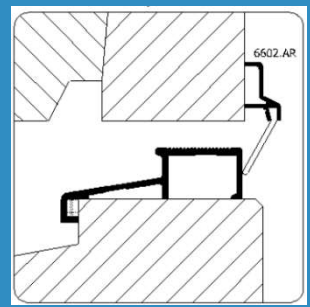

LU-DP-S3

PRODUCT DATA BLAD Versie: 1.2

Productgroep DP Dorpelprofiel
Omschrijving Dorpelprofiel voor naar binnendraaiende deuren.
Profiel **LU-DP-S3**

KOMO gecertificeerd Certificaatnummer 40059
Aluminium kwaliteit 6060 T66
Aluminium is **100% recyclebaar**

Maatvoering

Afbeelding

Toepassing

Uitvoeringen

Behandeling

Geanodiseerd (standaard)
Gemoffeld in standaard RAL kleur (kleur opgeven)
(geen garantie op de gemoffelde profielen)
Brute (voldoet niet aan de BRL 0810)

Lengtes

Handelslengte 5 meter
Maatwerk www.profielbestellen.nl

Bewerkingen

Verzonken schroefgaten 50 mm vanaf uiteinden
h.o.h. max. 160 mm
Ongeboord opgeven bij bestellen
Breedte X: opgeven bij bestelling
Diepte Y: opgeven bij bestelling

KOMO-uitvoering Geanodiseerd
Verzonken schroefgaten
Neopreen inlage en kepen

Bestellen Handelslengtes via uw vakhandel
Maatwerk via www.profielbestellen.nl

Bestelcode	Omschrijving	Handelslengte	Verpakking
Lu-S3.G	Geanodiseerd	5 Meter	16 stuks
9001	Kepen DP	Maat opgeven	
MOFFELEN	Moffelen in kleur.	Kleur opgeven	Standaard RAL