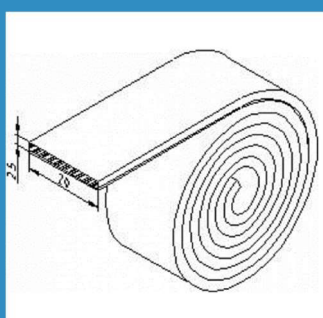

LU-BW-GR.20.2,5.T

PRODUCT DATA BLAD Versie: 1.2

Productgroep	BW Brandwerende profielen
Omschrijving	60 min brandwerend profiel voor draaiende en schuivende deuren en ramen.
Profiel	LU-BW-GR.20.2,5.T

Maatvoering