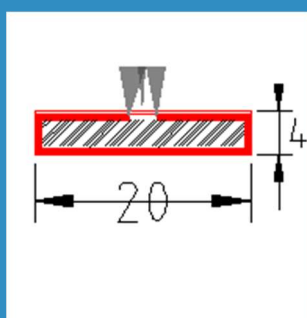

# LU-BW-60PFST

PRODUCT DATA BLAD Versie: 1.2

**Productgroep**  
**Omschrijving**

BW Brandwerende profielen  
60 min brandwerend tochtprofiel voor draaiende en schuivende deuren en ramen.

**Profiel**

**LU-BW-60PFST**

*Maatvoering*

*Toepassing*

**Uitvoeringen**

Profiel

Kleur rood

Afmeting

20 x 4 mm

Dichting

Borsteldichting kleur grijs

Lengtes

Handelslengte 2,4 meter

Bewerkingen

Voorzien van tweezijdig klevende tape

**Verwerking**

Zorg dat de verf ten allentijden voldoende droog is  
De profielen zijn voorzien van tape waarmee ze eenvoudig aangebracht kunnen worden. Het is aan te bevelen om de strippen ook met spijker of nieten vast te zetten 250 mm h.o.h.  
Voor uitgebreide verwerkingsvoorschrift zie **LU-TDS.BW**