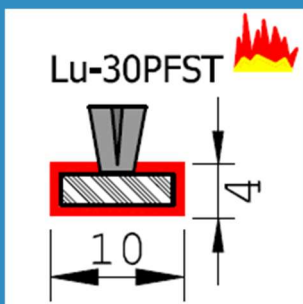

LU-BW-30.PFST

PRODUCT DATA BLAD Versie: 1.2

Productgroep
Omschrijving

BW Brandwerende profielen
30 min brandwerend tochtprofiel voor draaiende en schuivende deuren en ramen.

Profiel

LU-BW-30PFST

Maatvoering

Toepassing

Uitvoeringen

Profiel

Kleur rood

Afmeting

10 x 4 mm

Dichting

Borsteldichting kleur grijs

Lengtes

Handelslengte 2,4 meter

Bewerkingen

Voorzien van tweezijdig klevende tape

Verwerking

Zorg dat de verf ten allentijden voldoende droog is
De profielen zijn voorzien van tape waarmee ze eenvoudig aangebracht kunnen worden.