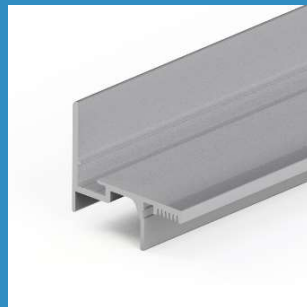

LU-BP-G9

PRODUCT DATA BLAD Versie: 1.2

Productgroep BP Beglazingsprofielen
Omschrijving Beglazingsprofiel voor binnenbeglazing
Profiel **LU-BP-G9**

KOMO gecertificeerd Certificaatnummer 40059
Aluminium kwaliteit 6060 T66
Aluminium is **100% recyclebaar**

Maatvoering

Afbeelding

Toepassing

Uitvoeringen

Behandeling

Geanodiseerd (standaard)
Gemoffeld in standaard RAL kleur (kleur opgeven)
Brute (voldoet niet aan de BRL 0810)

Lengtes

Handelslengte 5 meter
Maatwerk www.profielbestellen.nl

Bewerkingen

Afvoersleuven 50 mm vanaf uiteinden
h.o.h. max. 160 mm
Verzonken schroefgaten 50 mm vanaf uiteinden
h.o.h. max. 160 mm
Kepen (LU-BEW.9090) Breedte X: opgeven bij bestelling
Diepte Y: 4,5 mm

KOMO-uitvoering

Geanodiseerd of gemoffeld in kleur
Waterafvoer sleuven en verzonken schroefgaten
Neopreen inlage en kepen

Bestellen

Handelslengtes via uw vakhandel
Maatwerk via www.profielbestellen.nl

Bestelcode	Omschrijving	Handelslengte	Verpakking
Lu-G9.3	Brute	5 Meter	12 stuks
Lu-G9.3G	Geanodiseerd	5 Meter	12 stuks
D.395	Neopreen inlage	60 meter	1 rol
9090	Kepen BP	Maat opgeven	
MOFFELEN	Moffelen in kleur.	Kleur opgeven	Standaard RAL
9067	Neopreen Inlage		