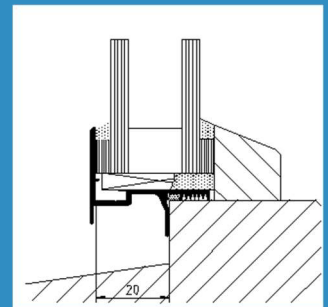

LU-BP-G9

PRODUCT DATA BLAD Versie: 1.2

Productgroep BP Beglazingsprofielen
Omschrijving Beglazingsprofiel voor binnenbeglazing
Profiel **LU-BP-G9**

KOMO gecertificeerd Certificaatnummer 40059
Aluminium kwaliteit 6060 T66
Aluminium is **100% recyclebaar**

Maatvoering

Afbeelding

Toepassing

Uitvoeringen

Behandeling

Geanodiseerd (standaard)
Gemoffeld in standaard RAL kleur (kleur opgeven)
Brute (voldoet niet aan de BRL 0810)

Lengtes

Handelslengte 5 meter
Maatwerk www.profielbestellen.nl

Bewerkingen

Afvoersleuven 50 mm vanaf uiteinden
h.o.h. max. 160 mm
Verzonken schroefgaten 50 mm vanaf uiteinden
h.o.h. max. 160 mm
Kepen (LU-BEW.9090) Breedte X: opgeven bij bestelling
Diepte Y: 4,5 mm