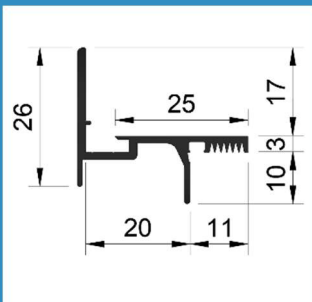

LU-BP-G9

PRODUCT DATA BLAD Versie: 1.2

Productgroep BP Beglazingsprofielen
Omschrijving Beglazingsprofiel voor binnenbeglazing
Profiel **LU-BP-G9**

KOMO gecertificeerd Certificaatnummer 40059
Aluminium kwaliteit 6060 T66
Aluminium is **100% recyclebaar**

Maatvoering

Afbeelding

Toepassing

Uitvoeringen

Behandeling

Geanodiseerd (standaard)
Gemoffeld in standaard RAL kleur (kleur opgeven)
Brute (voldoet niet aan de BRL 0810)

Lengtes

Handelslengte 5 meter
Maatwerk www.profielbestellen.nl

Bewerkingen

Afvoersleuven 50 mm vanaf uiteinden
h.o.h. max. 160 mm
Verzonken schroefgaten 50 mm vanaf uiteinden
h.o.h. max. 160 mm
Kepen (LU-BEW.9090) Breedte X: opgeven bij bestelling
Diepte Y: 4,5 mm

KOMO-uitvoering

Geanodiseerd of gemoffeld in kleur
Waterafvoer sleuven en verzonken schroefgaten
Neopreen inlage en kepen

Bestellen

Handelslengtes via uw vakhandel
Maatwerk via www.profielbestellen.nl

Bestelcode	Omschrijving	Handelslengte	Verpakking
Lu-G9.3	Brute	5 Meter	12 stuks
Lu-G9.3G	Geanodiseerd	5 Meter	12 stuks
D.395	Neopreen inlage	60 meter	1 rol
9090	Kepen BP	Maat opgeven	
MOFFELEN	Moffelen in kleur.	Kleur opgeven	Standaard RAL
9067	Neopreen Inlage		