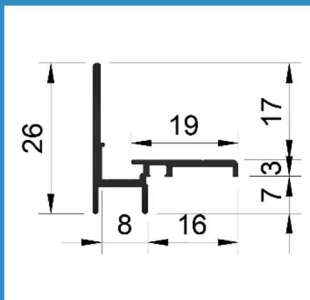

Maatvoering

Afbeelding

Toepassing

Uitvoeringen

Behandeling

Geanodiseerd (standaard)
Gemoffeld in standaard RAL kleur (kleur opgeven)
Brute (voldoet niet aan de BRL 0810)

Lengtes

Handelslengte 5 meter
Maatwerk www.profielbestellen.nl

Bewerkingen

Afvoersleuven 50 mm vanaf uiteinden
h.o.h. max. 160 mm
Verzonken schroefgaten 50 mm vanaf uiteinden
h.o.h. max. 160 mm
Kepen (LU-BEW.9090) Breedte X: opgeven bij bestelling
Diepte Y: 4,5 mm

KOMO-uitvoering

Geanodiseerd of gemoffeld in kleur
Waterafvoer sleuven en verzonken schroefgaten
Neopreen inlage en kepen

Bestellen

Handelslengtes via uw vakhandel
Maatwerk via www.profielbestellen.nl

Bestelcode	Omschrijving	Handelslengte	Verpakking
Lu-G8.3	Brute	5 Meter	12 stuks
Lu-G8.3G	Geanodiseerd	5 Meter	12 stuks
D.395	Neopreen inlage	60 meter	1 rol
9090	Kepen BP	Maat opgeven	
MOFFELEN	Moffelen in kleur.	Kleur opgeven	Standaard RAL
9067	Neopreen inlage		