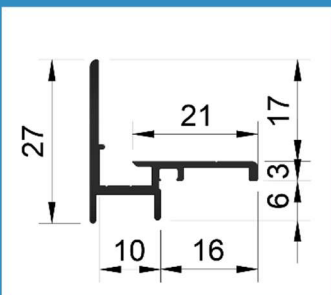

LU-BP-G5

PRODUCT DATA BLAD Versie: 1.2

Productgroep BP Beglazingsprofielen
Omschrijving Beglazingsprofiel voor binnenbeglazing
Profiel **LU-BP-G5**

KOMO gecertificeerd Certificaatnummer 40059
Aluminium kwaliteit 6060 T66
Aluminium is **100% recyclebaar**

Maatvoering

Afbeelding

Toepassing

Uitvoeringen

Behandeling

Geanodiseerd (standaard)
Gemoffeld in standaard RAL kleur (kleur opgeven)
Brute (voldoet niet aan de BRL 0810)

Lengtes

Handelslengte 5 meter
Maatwerk www.profielbestellen.nl

Bewerkingen

Afvoersleuven 50 mm vanaf uiteinden
h.o.h. max. 160 mm
Verzonken schroefgaten 50 mm vanaf uiteinden
h.o.h. max. 160 mm
Kepen (LU-BEW.9090) Breedte X: opgeven bij bestelling
Diepte Y: 4,5 mm

KOMO-uitvoering

Geanodiseerd of gemoffeld in kleur
Waterafvoer sleuven en verzonken schroefgaten
Neopreen inlage en kepen

Bestellen

Handelslengtes via uw vakhandel
Maatwerk via www.profielbestellen.nl

| Bestelcode | Omschrijving | Handelslengte | Verpakking |
|------------|--------------------|---------------|---------------|
| Lu-G5.3 | Brute | 5 Meter | 12 stuks |
| Lu-G5.3G | Geanodiseerd | 5 Meter | 12 stuks |
| D.395 | Neopreen Inlage | 60 meter | 1 rol |
| EINDST.G5 | Eindstukje | Links | 100 stuks |
| EINDST.G5 | Eindstukje | Rechts | 100 stuks |
| 9090 | Kepen AP | Maat opgeven | |
| MOFFELEN | Moffelen in kleur. | Kleur opgeven | Standaard RAL |
| 9067 | Neopreen Inlage | | |