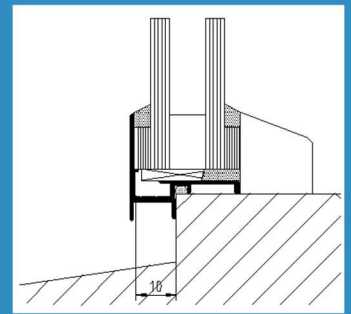

LU-BP-G5

PRODUCT DATA BLAD Versie: 1.2

Productgroep BP Beglazingsprofielen
Omschrijving Beglazingsprofiel voor binnenbeglazing
Profiel **LU-BP-G5**

KOMO gecertificeerd Certificaatnummer 40059
Aluminium kwaliteit 6060 T66
Aluminium is **100% recyclebaar**

Maatvoering

Afbeelding

Toepassing

Uitvoeringen

Behandeling

Geanodiseerd (standaard)
Gemoffeld in standaard RAL kleur (kleur opgeven)
Brute (voldoet niet aan de BRL 0810)

Lengtes

Handelslengte 5 meter
Maatwerk www.profielbestellen.nl

Bewerkingen

Afvoersleuven 50 mm vanaf uiteinden
h.o.h. max. 160 mm
Verzonken schroefgaten 50 mm vanaf uiteinden
h.o.h. max. 160 mm
Kepen (LU-BEW.9090) Breedte X: opgeven bij bestelling
Diepte Y: 4,5 mm