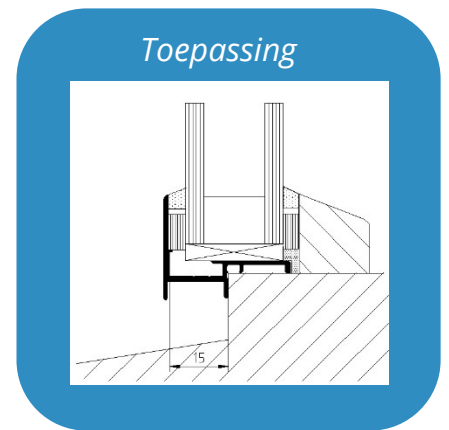

Maatvoering

Afbeelding

Toepassing

### Bewerkingen

Afvoersleuven 50 mm vanaf uiteinden  
h.o.h. max. 160 mm  
Verzonken schroefgaten 50 mm vanaf uiteinden  
h.o.h. max. 160 mm  
Kepen (LU-BEW.9090) Breedte X: opgeven bij bestelling  
Diepte Y: 4,5 mm