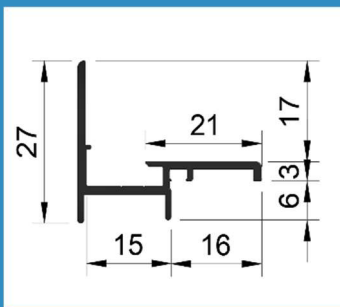

Maatvoering

Afbeelding

Toepassing

### Bewerkingen

Afvoersleuven 50 mm vanaf uiteinden  
h.o.h. max. 160 mm  
Verzonken schroefgaten 50 mm vanaf uiteinden  
h.o.h. max. 160 mm  
Kepen (LU-BEW.9090) Breedte X: opgeven bij bestelling  
Diepte Y: 4,5 mm