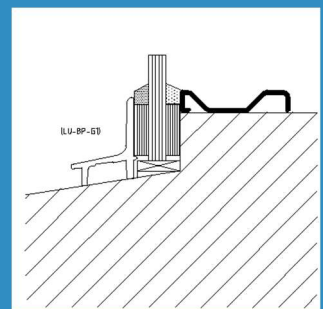

LU-BP-C1

PRODUCT DATA BLAD Versie: 1.2

Productgroep BP Beglazingsprofielen
Omschrijving Condens profiel voor buitenbeglazing van ramen en kozijnen.
Profiel LU-BP-C1

Aluminium is **100% recyclebaar**

Maatvoering

Afbeelding

Toepassing

Uitvoeringen

Behandeling

Geanodiseerd (standaard)
Gemoffeld in standaard RAL kleur (kleur opgeven)
(geen garantie op de gemoffelde profielen)

Lengtes

Handelslengte 5 meter
Maatwerk www.profielbestellen.nl

Bewerkingen

Verzonken schroefgaten 50 mm vanaf uiteinden.
h.o.h. max.160 mm
Bij maatwerk worden de uiteinden opgedamd.

Opdammen

LU-BP-C1

PRODUCT DATA BLAD Versie: 1.2

Verwerking

Zorg dat de verf ten allentijden voldoende droog is
Profielen vastschroeven met schroeven **3x30 PK/ LK**
Schroeven altijd in RVS-uitvoering i.v.m. aantasting aluminium
Voor uitgebreide verwerkingsvoorschrift zie **LU-TDS.BP**