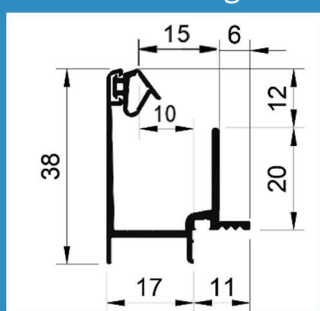

LU-AP-V3.3

PRODUCT DATA BLAD Versie: 1.3

Productgroep AP Aanslagprofielen
Omschrijving Aanslagprofiel binnendraaiende ramen, draaivalramen en valramen.
Profiel **LU-AP-V3.3**

KOMO gecertificeerd Certificaatnummer 40059
Aluminium kwaliteit 6060 T66
Aluminium is **100% recyclebaar**
Goot 15 / 10mm

Maatvoering

Afbeelding

Toepassing

Uitvoeringen

Behandeling

Geanodiseerd (standaard)
Gemoffeld in standaard RAL kleur (kleur opgeven)
Brute (voldoet niet aan de BRL 0810)

Dichting

TPE dichting met beschermfolie (geel of rood)
TPE aanslag (optie) (voldoet niet aan BRL 0810)

TPE Dichting TPE Aanslag

Lengtes

Handelslengte 5 meter

Maatwerk www.profielbestellen.nl

Bewerkingen

Afvoersleuven 50 mm vanaf uiteinden
h.o.h. max. 160 mm

Verzonken schroefgaten 50 mm vanaf uiteinden
h.o.h. max. 160 mm

Kepen (LU-BEW.9090) Breedte X: opgeven bij bestelling
Diepte Y: 9 mm

Toebehoren

Neopreen inlage
Eindstukjes

Keper

LU-D.395 (LU-BEW.9067)
LU-EINDST.V3 (links en rechts) zwart
4 mm aftrek per zijden

Eindstukjes