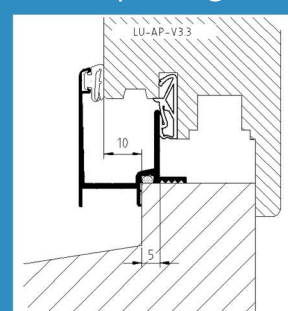

LU-AP-V3.3

PRODUCT DATA BLAD Versie: 1.3

Productgroep AP Aanslagprofielen
Omschrijving Aanslagprofiel binnendraaiende ramen, draaivalramen en valramen.
Profiel **LU-AP-V3.3**

KOMO gecertificeerd Certificaatnummer 40059
Aluminium kwaliteit 6060 T66
Aluminium is **100% recyclebaar**
Goot 15 / 10mm

Maatvoering

Afbeelding

Toepassing

Uitvoeringen

Behandeling

Geanodiseerd (standaard)
Gemoffeld in standaard RAL kleur (kleur opgeven)
Brute (voldoet niet aan de BRL 0810)

Dichting

TPE dichting met beschermfolie (geel of rood)
TPE aanslag (optie) (voldoet niet aan BRL 0810)

TPE Dichting TPE Aanslag

Lengtes

Handelslengte 5 meter

Maatwerk www.profielbestellen.nl

Bewerkingen

Afvoersleuven 50 mm vanaf uiteinden
h.o.h. max. 160 mm

Verzonken schroefgaten 50 mm vanaf uiteinden
h.o.h. max. 160 mm

Kepen (LU-BEW.9090) Breedte X: opgeven bij bestelling
Diepte Y: 9 mm

Toebehoren

Neopreen inlage
Eindstukjes

Keper

LU-D.395 (LU-BEW.9067)
LU-EINDST.V3 (links en rechts) zwart
4 mm aftrek per zijden

Eindstukjes