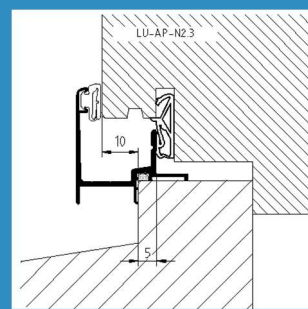

LU-AP-N2.3

PRODUCT DATA BLAD Versie: 1.3

Productgroep AP Aanslagprofielen
Omschrijving Aanslagprofiel binnendraaiende ramen, draaivalramen en valramen.
Profiel **LU-AP-N2.3**

KOMO gecertificeerd Certificaatnummer 40059
Aluminium kwaliteit 6060 T66
Aluminium is **100% recyclebaar**
Goot 15 / 10mm

Maatvoering

Afbeelding

Toepassing

Uitvoeringen

Behandeling

Geanodiseerd (standaard)
Gemoffeld in standaard RAL kleur (kleur opgeven)
Brute (voldoet niet aan de BRL 0810)

Dichting

TPE dichting met beschermfolie (geel of rood)
TPE aanslag (optie) (voldoet niet aan BRL 0810)

TPE Dichting

TPE Aanslag

Lengtes

Handelslengte 5 meter

Maatwerk www.profielbestellen.nl

Bewerkingen

Afvoersleuven 50 mm vanaf uiteinden
h.o.h. max. 160 mm

Verzonken schroefgaten 50 mm vanaf uiteinden
h.o.h. max. 160 mm

Kepen (LU-BEW.9090) Breedte X: opgeven bij bestelling
Diepte Y: 9 mm

Toebehoren

Neopreen inlage
Eindstukjes

LU-D.395 (LU-BEW.9067)
LU-EINDST.N2 (links en rechts) zwart
4 mm aftrek per zijden

Kepen

Eindstukjes