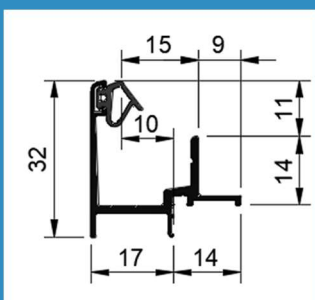

LU-AP-N2.3

PRODUCT DATA BLAD Versie: 1.3

Productgroep AP Aanslagprofielen
Omschrijving Aanslagprofiel binnendraaiende ramen, draaivalramen en valramen.
Profiel **LU-AP-N2.3**

KOMO gecertificeerd Certificaatnummer 40059
Aluminium kwaliteit 6060 T66
Aluminium is **100% recyclebaar**
Goot 15 / 10mm

Maatvoering

Afbeelding

Toepassing

Uitvoeringen

Behandeling

Geanodiseerd (standaard)
Gemoffeld in standaard RAL kleur (kleur opgeven)
Brute (voldoet niet aan de BRL 0810)

Dichting

TPE dichting met beschermfolie (geel of rood)
TPE aanslag (optie) (voldoet niet aan BRL 0810)

TPE Dichting

TPE Aanslag

Lengtes

Handelslengte 5 meter

Maatwerk www.profielbestellen.nl

Bewerkingen

Afvoersleuven 50 mm vanaf uiteinden
h.o.h. max. 160 mm

Verzonken schroefgaten 50 mm vanaf uiteinden
h.o.h. max. 160 mm

Kepen (LU-BEW.9090) Breedte X: opgeven bij bestelling
Diepte Y: 9 mm

Toebehoren

Neopreen inlage
Eindstukjes

LU-D.395 (LU-BEW.9067)
LU-EINDST.N2 (links en rechts) zwart
4 mm aftrek per zijden

Kepen

Eindstukjes