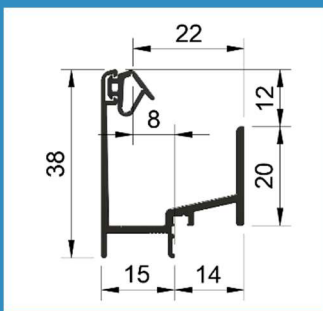

LU-AP-B5.3

PRODUCT DATA BLAD Versie: 1.3

Productgroep

AP Aanslagprofielen

Omschrijving

Aanslagprofiel binnendraaiende ramen, draaivalramen en valramen.

Profiel

LU-AP-B5.3

KOMO gecertificeerd Certificaatnummer 40059

Aluminium kwaliteit 6060 T66

Aluminium is **100% recyclebaar**

Goot 22 / 8mm

Maatvoering

Afbeelding

Toepassing

Uitvoeringen

TPE Dichting TPE Aanslag

Lengtes

Handelslengte

5 meter

Maatwerk

www.profielbestellen.nl

Bewerkingen

Afvoersleuven

50 mm vanaf uiteinden

h.o.h. max. 160 mm

Verzonken schroefgaten

50mm vanaf uiteinden

h.o.h. max. 160 mm

Kepen (LU-BEW.9090)

Breedte X: opgeven bij bestelling

Diepte Y: 9 mm