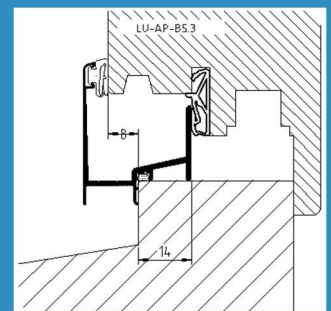

Toepassing