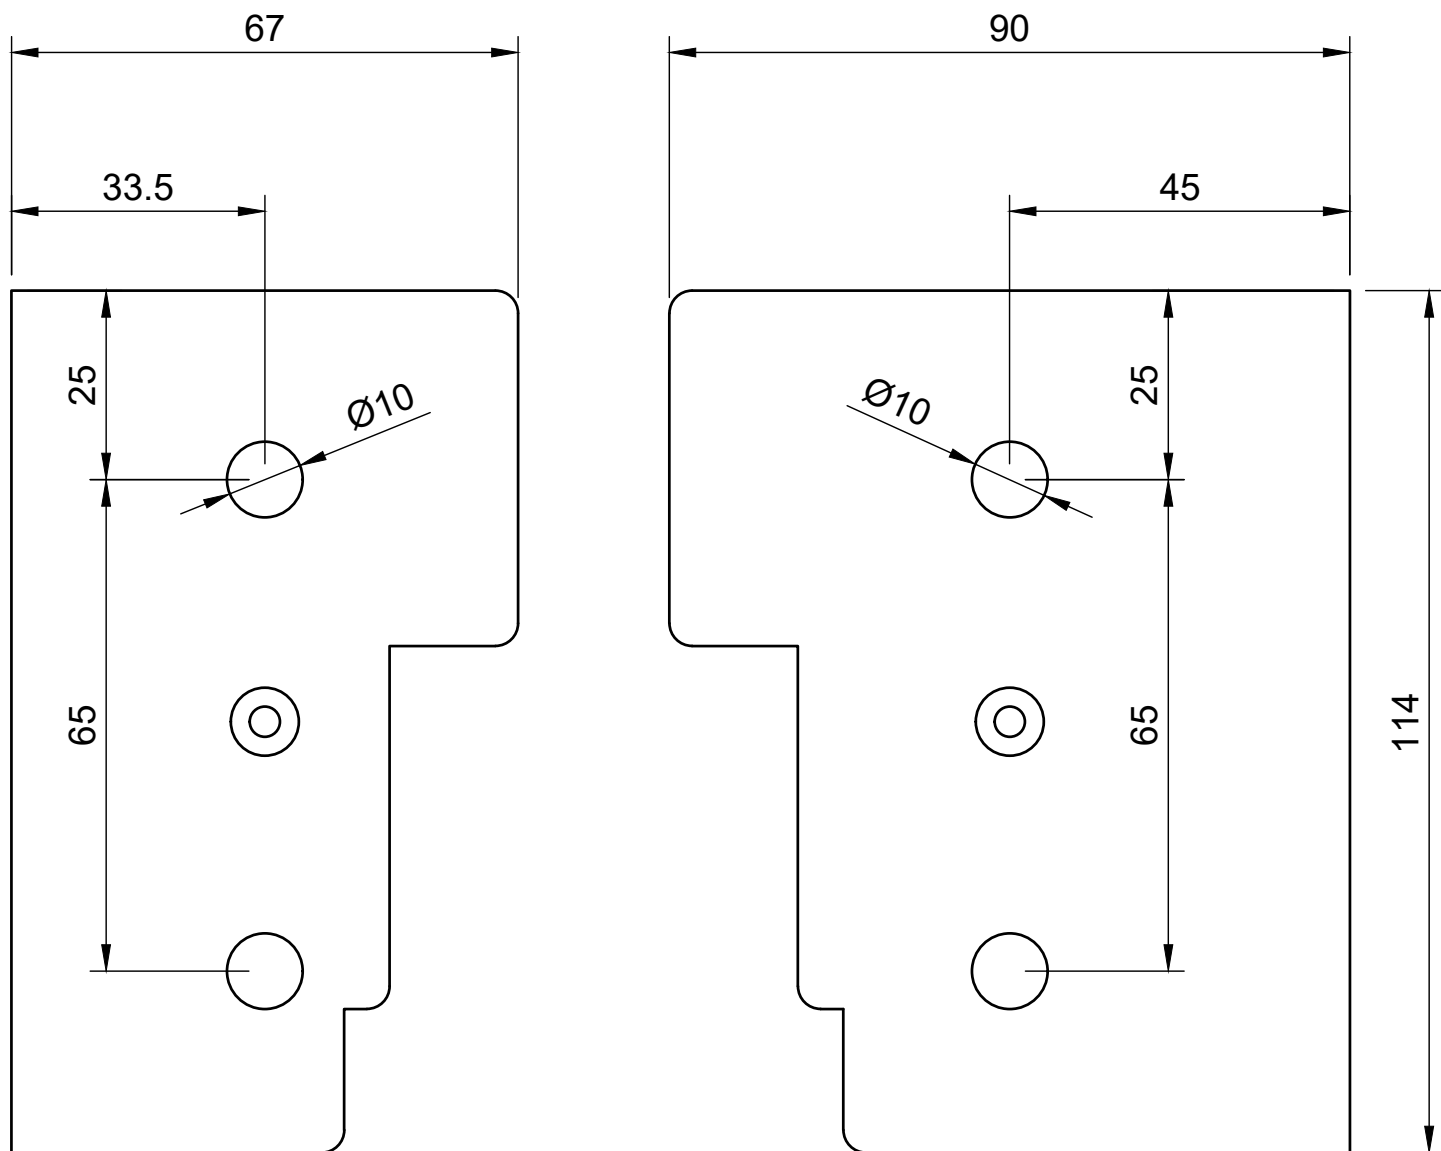

**Boorschema voor onderstaande dorpels:
LU-IW-BU.4767.B
LU-IW-BU.4272.B**

	Titel		Boorschema Buitendraaiend 67 & 90MM	
	Datum		31-10-2024	
	Rev.			Rev. 1/1