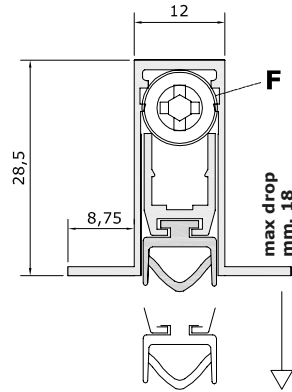

Basic Series

MA³ RK 512

Certificeerd voor:

- Akoestisch
  43 dB
- Brandwerendheid
  30 min. (guarniz. EPDM standard)
  60 min. (guarniz. silicone opzionale)
- Rook isolatie
  2,30 m³ / h / m - 25 Pa
- Gebruikstest
  200.000 cycles

Beschermt tegen:

- Lucht
- Water
- Licht
- Insecten

Rolstoel vriendelijk gebruik