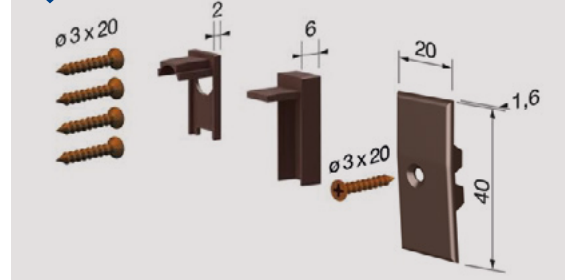

Beschermt tegen:

- Lucht
- Water
- Licht
- Insecten

Rolstoel vriendelijk gebruik

STANDAARD TOEBEHOREN

Standaard afmetingen (mm)	330	430	530	630	730	830	930	1030	1130	1230	1330
Max inkortbaar (mm)	130	130	200	200	200	200	200	200	200	200	200

MONTAGE SYSTEMEN

Vastschroeven in zijvleugels (Omega)

Basisreeks met één balanssysteem afregeling (stift F valhoogte) uitval vooreerst aan scharnierzijde en dan gradueel over de totale deurbreedte tot afsluiten op de vloer.