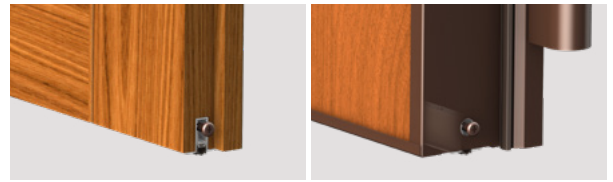

TOEPASSING BIJ

Houten deur

Pantser deur

Geëxtrudeerd Alu profiel legering 6060 - tubevormig EPDM dichting onderdelen in zelfsmarend injectienylon + 30% glasvezel versterkt nylon draadstang in geborsteld staal - ronde nylon drukstift - spiraalveren in behandeld roestvrij staal.

TOEBEHOREN IN OPTIE

1 Nylon Eindplaatje

CA101 CA102 CA104

100 pcs zak
 Bruin, wit

2 Isolatie eindplaat met Silicon Seal

PI001 PI002 PI002-R

20 pcs zak
 Bruin, wit