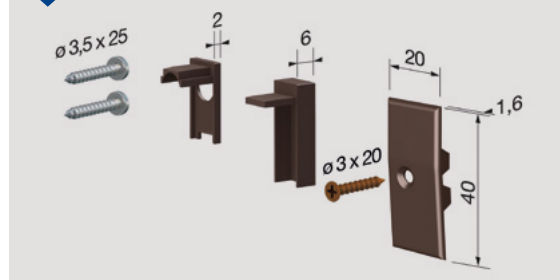

Beschermt tegen:

- Lucht
- Water
- Licht
- Insecten

Rolstoel vriendelijk gebruik

STANDAARD TOEBEHOREN

Standaard afmetingen (mm)	330	430	530	630	730	830	930	1030	1130	1230	1330
Max inkortbaar (mm)	70	130	200	200	200	200	200	200	200	200	200

MONTAGE SYSTEMEN

Met voorgemonteerde schroeven

Basisreeks met één balanssysteem afregeling (stift F valhoogte) uitval vooreerst aan scharnierzijde en dan gradueel over de totale deurbreedte tot afsluiten op de vloer.