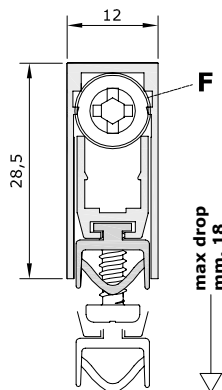

Basic Series

472

Certificeerd voor:

- Akoestisch
  43 dB
- Brandwerendheid
  30 min. (guarniz. EPDM standard)
  60 min. (guarniz. silicone opzionale)
- Rook isolatie
  2,16 m³ / h / m - 25 Pa
- Gebruikstest
  200.000 cycles

Beschermt tegen:

- Lucht
- Water
- Licht
- Insecten

Rolstoel vriendelijk gebruik