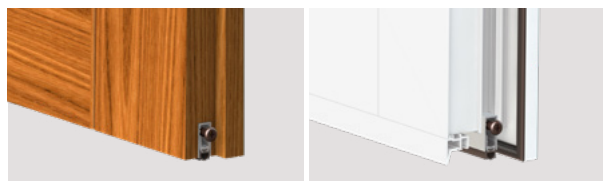

Beschermt tegen:

- Lucht
- Water
- Licht
- Insecten

Rolstoel vriendelijk gebruik

STANDAARD TOEBEHOREN

Standaard afmetingen (mm)	330	430	530	630	730	830	930	1030	1130	1230	1330
Max inkortbaar (mm)	70	130	200	200	200	200	200	200	200	200	200

MONTAGE SYSTEMEN

Met voorgemonteerde schroeven

Basisreeks met één balanssysteem afregeling (stift F valhoogte) uitval vooreerst aan scharnierzijde en dan gradueel over de totale deurbreedte tot afsluiten op de vloer.

STANDAARD: verpakking 40 pcs doos + toebehoren.

TOEPASSING BIJ

Houten deur

PVC deur

Geëxtrudeerd Alu profiel legering 6060 - tubevormig EPDM dichting onderdelen in zelfsmrend injectienylon + 30% glasvezel versterkt nylon draadstang in geborsteld staal - ronde nylon drukstift - spiraalveren in behandeld roestvrij staal.