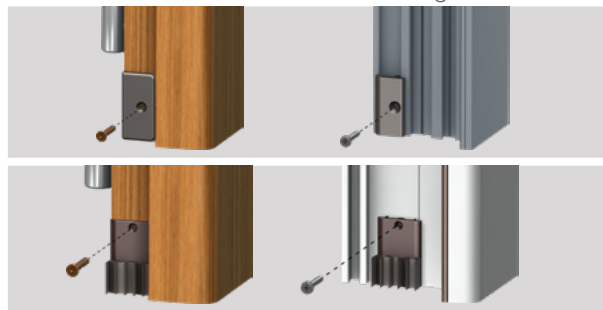

Voorbeeld montage

Effen kader

Kader met rigel

STELSTIFT (F): mesing zeskant, vierkant nylon, schuine rand nylon.
DICHTING: tubevormig Silicon.