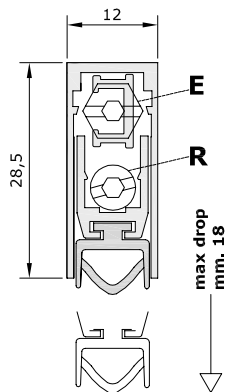

Beschermt tegen:

-  Lucht
-  Water
-  Licht
-  Insecten

 Rolstoel vriendelijk gebruik

STANDAARD TOEBEHOREN

Standaard afmetingen (mm)	430	530	630	730	830	930	1030	1130	1230	1330	1430	1530	1630	1730	1830	Langere lengtes op aanvraag
Max inkortbaar (mm)	120	100	100	100	100	100	100	100	100	100	150	150	150	150	150	

MONTAGE SYSTEMEN

Verwijderen en vastschroeven

 Gepatenteerd mechanisme met evenwijdig uitvallen van het intern profiel voorzien van dichting, gekenmerkt door gebruik van DUAL AFSTELLING (stift E valhoogte, stift R schuinteregeling) met een sterke Jelijkmatische druk over de totale lengte.

 STANDAARD: verpakking 40 pcs doos + toebehoren.

TOEPASSING BIJ

Houten deur

PVC deur

 Geëxtrudeerd Alu profiel legering 6060 - tubevormig silicone dichting extra prestatie - onderdelen in zelfsmertend injectie nylon + 30% glasvezel versterkt nylon draadstang in geborsteld staal - 7 mm messing zeskant en 6 mm messing busstift - spiraalveren in behandeld roestvrij staal.

3 Beugels

SCN002A	SCN002B-1712	 20 pcs zak

Voorbeeld montage

Effen kader

Kader met rigel

 **STELSTIFT (E):** rond nylon, vierkant nylon, schuine rand nylon.