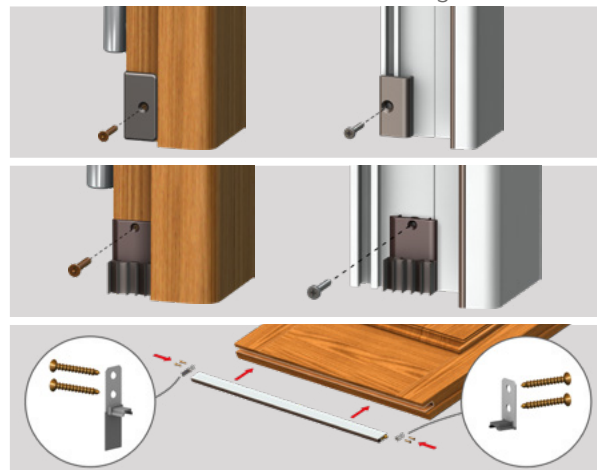

MONTAGE SYSTEMEN

Verwijderen en vastschroeven

 Gepatenteerd mechanisme met evenwijdig uitvallen van het intern profiel voorzien van dichting, gekenmerkt door gebruik van DUAL AFSTELLING (stift E valhoogte, stift R schuinteregeling) met een sterke Jelijkmatische druk over de totale lengte.

 STANDAARD: verpakking 40 pcs doos + toebehoren.

TOEPASSING BIJ

Houten deur

PVC deur

 Geëxtrudeerd Alu profiel legering 6060 - tubevormig silicone dichting extra prestatie - onderdelen in zelfsmertend injectie nylon + 30% glasvezel versterkt nylon draadstang in geborsteld staal - 7 mm messing zeskant en 6 mm messing busstift - spiraalveren in behandeld roestvrij staal.

TOEBEHOREN IN OPTIE

1 Nylon Eindplaatje

CA101	CA102	CA104	CA105	 100 pcs zak	
CA201	CA202	CA203	CA204		 Bruin, wit
CA205	CA207				

2 Isolatie eindplaat met Silicon Seal

PI001	PI002	PI002-R	 20 pcs zak
PI003	PI004	PI005	

3 Beugels

SCN002A	SCN002B-1712	 20 pcs zak

Voorbeeld montage

Effen kader

Kader met rigel

 **STELSTIFT (E):** rond nylon, vierkant nylon, schuine rand nylon.