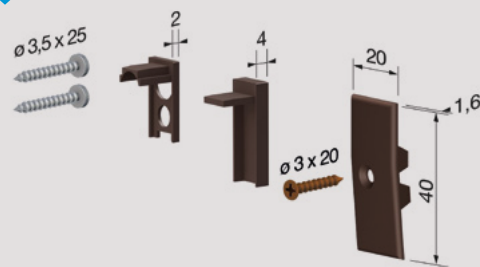

Pressure Series 1712

Certificeerd voor:

-  Akoestisch
44 dB
-  Brandwerendheid
30 min. (guarniz. EPDM standard)
60 min. (guarniz. silicone opzionale)
-  Rook isolatie
2,16 m³ / h / m - 25 Pa
-  Gebruikstest
200.000 cycles

Beschermt tegen:

-  Lucht
-  Water
-  Licht
-  Insecten

 Rolstoel vriendelijk gebruik

STANDAARD TOEBEHOREN

Standaard afmetingen (mm)	430	530	630	730	830	930	1030	1130	1230	1330	1430	1530	1630	1730	1830	Langere lengtes op aanvraag
Max inkortbaar (mm)	120	100	100	100	100	100	100	100	100	100	150	150	150	150	150	

MONTAGE SYSTEMEN

Verwijderen en vastschroeven

 Gepatenteerd mechanisme met evenwijdig uitvallen van het intern profiel voorzien van dichting, gekenmerkt door gebruik van DUAL AFSTELLING (stift E valhoogte, stift R schuinteregeling) met een sterke Jelijkmatische druk over de totale lengte.

3 Beugels

SCN002A	SCN002B-1712	 20 pcs zak

Voorbeeld montage

Effen kader

Kader met rigel

 **STELSTIFT (E):** rond nylon, vierkant nylon, schuine rand nylon.