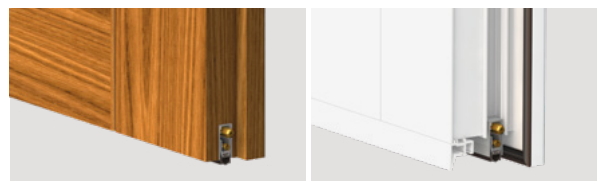

Beschermt tegen:

-  Lucht
-  Water
-  Licht
-  Insecten

 Rolstoel vriendelijk gebruik

STANDAARD TOEBEHOREN

Standaard afmetingen (mm)	430	530	630	730	830	930	1030	1130	1230	1330	1430	1530	1630	1730	1830	Langere lengtes op aanvraag
Max inkortbaar (mm)	120	100	100	100	100	100	100	100	100	100	150	150	150	150	150	

MONTAGE SYSTEMEN

Verwijderen en vastschroeven

 Gepatenteerd mechanisme met evenwijdig uitvallen van het intern profiel voorzien van dichting, gekenmerkt door gebruik van DUAL AFSTELLING (stift E valhoogte, stift R schuinteregeling) met een sterke Jelijkmatische druk over de totale lengte.

 STANDAARD: verpakking 40 pcs doos + toebehoren.

TOEPASSING BIJ

Houten deur

PVC deur

 Geëxtrudeerd Alu profiel legering 6060 - tubevormig silicone dichting extra prestatie - onderdelen in zelfsmertend injectie nylon + 30% glasvezel versterkt nylon draadstang in geborsteld staal - 7 mm messing zeskant en 6 mm messing busstift - spiraalveren in behandeld roestvrij staal.