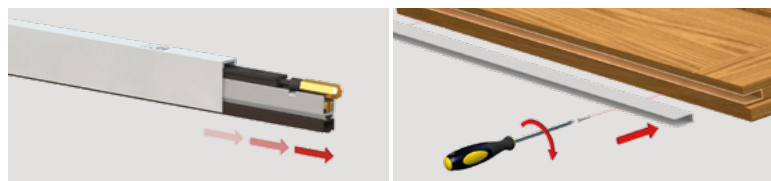

Beschermt tegen:

-  Lucht
-  Water
-  Licht
-  Insecten

 Rolstoel vriendelijk gebruik

STANDAARD TOEBEHOREN

Standaard afmetingen (mm)	430	530	630	730	830	930	1030	1130	1230	1330	1430	1530	1630	1730	1830	Langere lengtes op aanvraag
Max inkortbaar (mm)	120	100	100	100	100	100	100	100	100	100	150	150	150	150	150	

MONTAGE SYSTEMEN

Verwijderen en vastschroeven

 Gepatenteerd mechanisme met evenwijdig uitvallen van het intern profiel voorzien van dichting, gekenmerkt door gebruik van DUAL AFSTELLING (stift E valhoogte, stift R schuinteregeling) met een sterke Jelijkmatische druk over de totale lengte.

 STANDAARD: verpakking 40 pcs doos + toebehoren.

TOEPASSING BIJ

Houten deur

PVC deur

 Geëxtrudeerd Alu profiel legering 6060 - tubevormig silicone dichting extra prestatie - onderdelen in zelfsmertend injectie nylon + 30% glasvezel versterkt nylon draadstang in geborsteld staal - 7 mm messing zeskant en 6 mm messing busstift - spiraalveren in behandeld roestvrij staal.