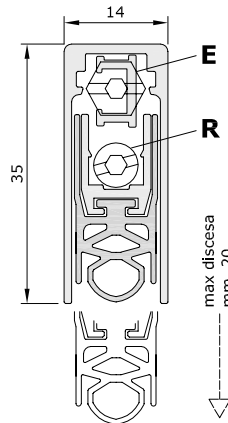

No Sound Series

1704

ACU

Certificeerd voor:

- Brandwerendheid 60 min.
- Rook isolatie 1,65 m³ / h / m - 25 Pa
- Gebruikstest 200.000 cycles

Beschermt tegen:

- Lucht
- Water
- Licht
- Insecten

Rolstoel vriendelijk gebruik