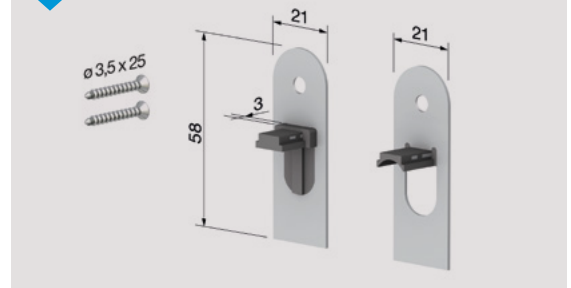

### STANDAARD TOEBEHOREN

Standaard afmetingen (mm)	430	530	630	730	830	930	1030	1130	1230	1330	1430	1530	1630	1730	1830	Langere lengtes op aanvraag
Max inkortbaar (mm)	120	100	100	100	100	100	100	100	100	100	150	150	150	150	150	