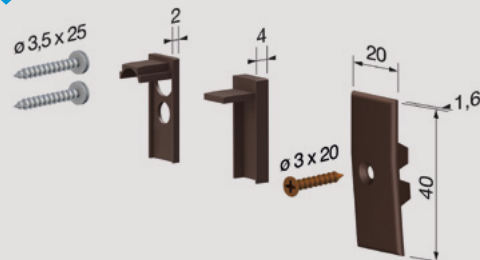

Rolstoel vriendelijk gebruik

STANDAARD TOEBEHOREN

Standaard afmetingen (mm)	430	530	630	730	830	930	1030	1130	1230	1330	1430	1530	1630	1730	1830	Langere lengtes op aanvraag
Max inkortbaar (mm)	120	100	100	100	100	100	100	100	100	100	150	150	150	150	150	

MONTAGE SYSTEMEN

Verwijderen en vastschroeven

Gepatenteerd mechanisme met evenwijdig uitvallen van het intern profiel voorzien van dichting, gekenmerkt door gebruik van DUAL AFSTELLING (stift E valhoogte, stift R schuinteregeling) met een sterke Jelijkmatige druk over de totale lengte.

STANDAARD: verpakking 40 pcs doos + toebehoren.

TOEPASSING BIJ

Houten deur

Pantser deur

Geëxtrudeerd Alu profiel legering 6060 - tubevormig silicone dichting extra prestatie - onderdelen in zelfsmerend injectie nylon + 30% glasvezel versterkt nylon draadstang in geborsteld staal - 7 mm messing zeskant en 6 mm messing busstift - spiraalveren in behandeld roestvrij staal.

SCN002A SCN002B-1712

20 pcs zak
 Staal, bruin

Voorbeeld montage

Effen kader

STELSTIFT (E): rond nylon, vierkant nylon, schuine rand nylon.