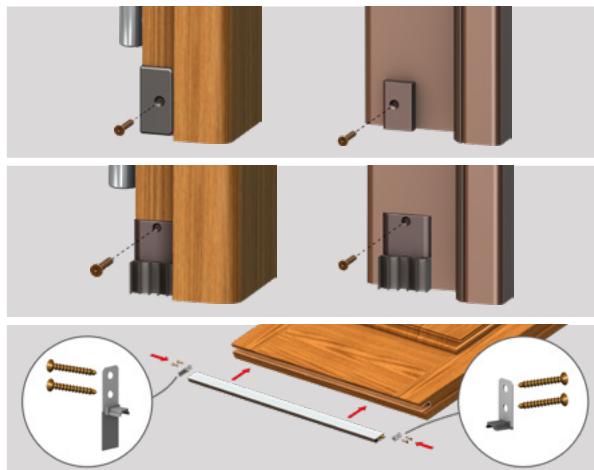

MONTAGE SYSTEMEN

Verwijderen en vastschroeven

Gepatenteerd mechanisme met evenwijdig uitvallen van het intern profiel voorzien van dichting, gekenmerkt door gebruik van DUAL AFSTELLING (stift E valhoogte, stift R schuinteregeling) met een sterke Jelijkmatige druk over de totale lengte.

STANDAARD: verpakking 40 pcs doos + toebehoren.

TOEPASSING BIJ

Houten deur

Pantser deur

Geëxtrudeerd Alu profiel legering 6060 - tubevormig silicone dichting extra prestatie - onderdelen in zelfsmerend injectie nylon + 30% glasvezel versterkt nylon draadstang in geborsteld staal - 7 mm messing zeskant en 6 mm messing busstift - spiraalveren in behandeld roestvrij staal.

TOEBEHOREN IN OPTIE

1 Nylon Eindplaatje

CA101 CA102 CA104

100 pcs zak
 Bruin, wit

2 Isolatie eindplaat met Silicon Seal

PI001 PI002 PI002-R

20 pcs zak
 Bruin, wit

3 Beugels

SCN002A SCN002B-1712

20 pcs zak
 Staal, bruin

Voorbeeld montage

Effen kader

STELSTIFT (E): rond nylon, vierkant nylon, schuine rand nylon.