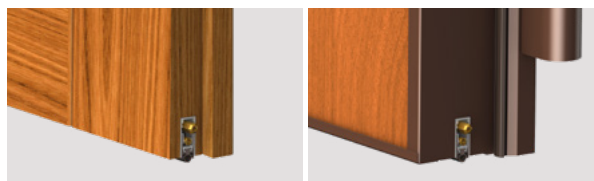

MONTAGE SYSTEMEN

Verwijderen en vastschroeven

Gepatenteerd mechanisme met evenwijdig uitvallen van het intern profiel voorzien van dichting, gekenmerkt door gebruik van DUAL AFSTELLING (stift E valhoogte, stift R schuinteregeling) met een sterke Jelijkmatige druk over de totale lengte.

STANDAARD: verpakking 40 pcs doos + toebehoren.

TOEPASSING BIJ

Houten deur

Pantser deur

Geëxtrudeerd Alu profiel legering 6060 - tubevormig silicone dichting extra prestatie - onderdelen in zelfsmerend injectie nylon + 30% glasvezel versterkt nylon draadstang in geborsteld staal - 7 mm messing zeskant en 6 mm messing busstift - spiraalveren in behandeld roestvrij staal.