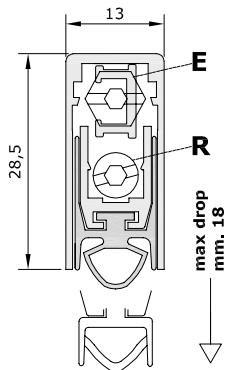

No Sound Series

1703

ACU

Certificeerd voor:

- Akoestisch 50 dB
- Brandwerendheid 60 min.
- Rook isolatie 1,45 m³ / h / m - 25 Pa
- Gebruikstest 200.000 cycles

Beschermt tegen:

- Lucht
- Water
- Licht
- Insecten

Rolstoel vriendelijk gebruik