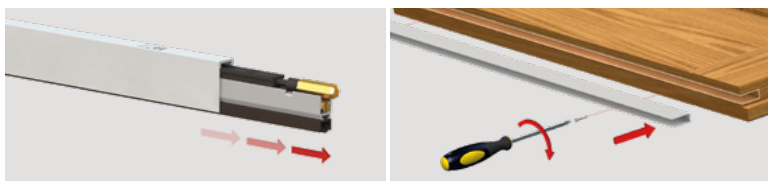

No Sound Series

1703

ACU

Certificeerd voor:

- Akoestisch 50 dB
- Brandwerendheid 60 min.
- Rook isolatie 1,45 m³ / h / m - 25 Pa
- Gebruikstest 200.000 cycles

Beschermt tegen:

- Lucht
- Water
- Licht
- Insecten

Rolstoel vriendelijk gebruik

STANDAARD TOEBEHOREN

Standaard afmetingen (mm)	430	530	630	730	830	930	1030	1130	1230	1330	1430	1530	1630	1730	1830	Langere lengtes op aanvraag
Max inkortbaar (mm)	120	100	100	100	100	100	100	100	100	100	150	150	150	150	150	

MONTAGE SYSTEMEN

Verwijderen en vastschroeven

Gepatenteerd mechanisme met evenwijdig uitvallen van het intern profiel voorzien van dichting, gekenmerkt door gebruik van DUAL AFSTELLING (stift E valhoogte, stift R schuinteregeling) met een sterke Jelijkmatige druk over de totale lengte.

STANDAARD: verpakking 40 pcs doos + toebehoren.

TOEPASSING BIJ

Houten deur

Pantser deur

Geëxtrudeerd Alu profiel legering 6060 - tubevormig silicone dichting extra prestatie - onderdelen in zelfsmerend injectie nylon + 30% glasvezel versterkt nylon draadstang in geborsteld staal - 7 mm messing zeskant en 6 mm messing busstift - spiraalveren in behandeld roestvrij staal.