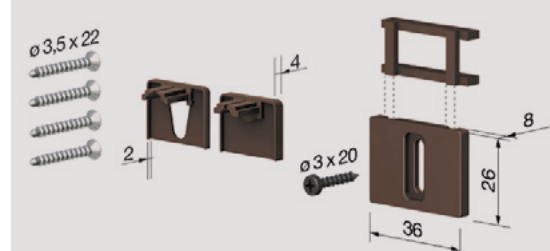

 Licht

 Insecten

 Rolstoel vriendelijk gebruik

STANDAARD TOEBEHOREN

Standaard afmetingen (mm)	430	530	630	730	830	930	1030	1130	1230	1330	1430	1530	1630	1730	1830	Langere lengtes op aanvraag
Max inkortbaar (mm)	120	100	100	100	100	100	100	100	100	100	150	150	150	150	150	

MONTAGE SYSTEMEN

Vastschroeven in basislat (T)

 Gepatenteerd mechanisme met evenwijdig uitvallen van het intern profiel voorzien van dichting, gekenmerkt door gebruik van DUAL AFSTELLING (stift E valhoogte, stift R schuinteregeling) met een sterke gelijkmatige druk over de totale lengte.

 STANDAARD: verpakking 25 pcs doos + toebehoren.

TOEPASSING BIJ

Alu deur

Metaal deur

Geëxtrudeerd Alu profiel legering 6060 - Hoogwandige siliconen dichting extra prestatie - onderdelen in zelfsmarend injectie nylon + 30% glasvezel versterkt nylon draadstang in geborsteld staal - 7 mm messing zeskant en 6 mm messing busstift - spiraalveren in behandeld roestvrij staal.