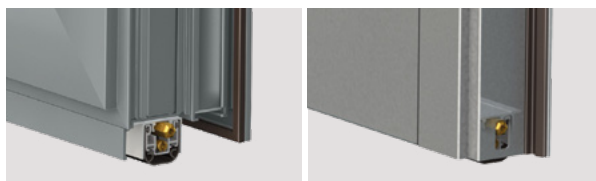

MONTAGE SYSTEMEN

Vastschroeven in basislat (T)

 Gepatenteerd mechanisme met evenwijdig uitvallen van het intern profiel voorzien van dichting, gekenmerkt door gebruik van DUAL AFSTELLING (stift E valhoogte, stift R schuinteregeling) met een sterke gelijkmatige druk over de totale lengte.

 STANDAARD: verpakking 25 pcs doos + toebehoren.

TOEPASSING BIJ

Alu deur

Metaal deur

Geëxtrudeerd Alu profiel legering 6060 - Hoogwandige siliconen dichting extra prestatie - onderdelen in zelfsmarend injectie nylon + 30% glasvezel versterkt nylon draadstang in geborsteld staal - 7 mm messing zeskant en 6 mm messing busstift - spiraalveren in behandeld roestvrij staal.