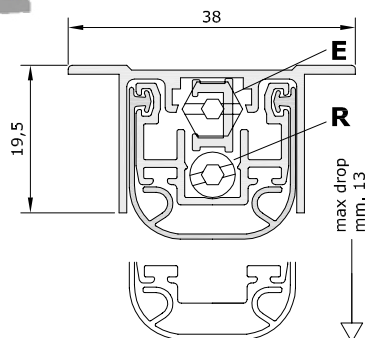

 Licht

 Insecten

 Rolstoel vriendelijk gebruik

STANDAARD TOEBEHOREN

Standaard afmetingen (mm)	430	530	630	730	830	930	1030	1130	1230	1330	1430	1530	1630	1730	1830	Langere lengtes op aanvraag
Max inkortbaar (mm)	120	100	100	100	100	100	100	100	100	100	150	150	150	150	150	

MONTAGE SYSTEMEN

Vastschroeven in basislat (T)

 Gepatenteerd mechanisme met evenwijdig uitvallen van het intern profiel voorzien van dichting, gekenmerkt door gebruik van DUAL AFSTELLING (stift E valhoogte, stift R schuinteregeling) met een sterke gelijkmatige druk over de totale lengte.

 STANDAARD: verpakking 25 pcs doos + toebehoren.

TOEPASSING BIJ

Alu deur

Metaal deur

Geëxtrudeerd Alu profiel legering 6060 - Hoogwandige siliconen dichting extra prestatie - onderdelen in zelfsmarend injectie nylon + 30% glasvezel versterkt nylon draadstang in geborsteld staal - 7 mm messing zeskant en 6 mm messing busstift - spiraalveren in behandeld roestvrij staal.

Voorbeeld montage

Effen kader

 **STELSTIFT (E):** rond nylon, vierkant nylon, schuin rand nylon.
DICHTING: dual hoogwaardige silicon lamellen (art AE).