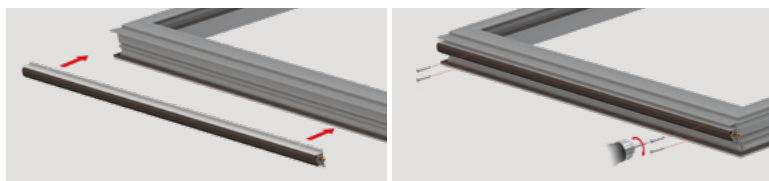

 Licht

 Insecten

 Rolstoel vriendelijk gebruik

STANDAARD TOEBEHOREN

Standaard afmetingen (mm)	430	530	630	730	830	930	1030	1130	1230	1330	1430	1530	1630	1730	1830	Langere lengtes op aanvraag
Max inkortbaar (mm)	120	100	100	100	100	100	100	100	100	100	150	150	150	150	150	

MONTAGE SYSTEMEN

Vastschroeven in basislat (T)

 Gepatenteerd mechanisme met evenwijdig uitvallen van het intern profiel voorzien van dichting, gekenmerkt door gebruik van DUAL AFSTELLING (stift E valhoogte, stift R schuinteregeling) met een sterke gelijkmatige druk over de totale lengte.

 STANDAARD: verpakking 25 pcs doos + toebehoren.

TOEPASSING BIJ

Alu deur

Metaal deur

Geëxtrudeerd Alu profiel legering 6060 - Hoogwandige siliconen dichting extra prestatie - onderdelen in zelfsmarend injectie nylon + 30% glasvezel versterkt nylon draadstang in geborsteld staal - 7 mm messing zeskant en 6 mm messing busstift - spiraalveren in behandeld roestvrij staal.