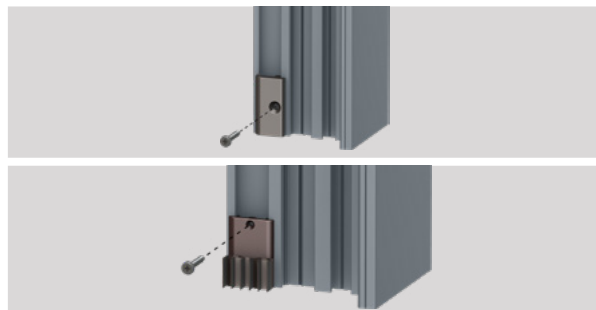

MONTAGE SYSTEMEN

Vastschroeven in basislat (T)

 Gepatenteerd mechanisme met evenwijdig uitvallen van het intern profiel voorzien van dichting, gekenmerkt door gebruik van DUAL AFSTELLING (stift E valhoogte, stift R schuinteregeling) met een sterke gelijkmatige druk over de totale lengte.

 STANDAARD: verpakking 25 pcs doos + toebehoren.

TOEPASSING BIJ

Alu deur

Metaal deur

Geëxtrudeerd Alu profiel legering 6060 - Hoogwandige siliconen dichting extra prestatie - onderdelen in zelfsmarend injectie nylon + 30% glasvezel versterkt nylon draadstang in geborsteld staal - 7 mm messing zeskant en 6 mm messing busstift - spiraalveren in behandeld roestvrij staal.

TOEBEHOREN IN OPTIE

1 Nylon Eindplaatje

CA102	CA103	CA104	AE	 100 pcs zak
CA201	CA202	CA203	CA204	 Bruin, wit
CA205	CA207			

2 Isolatie eindplaat met Silicon Seal

PI001	PI002	PI002-R	 20 pcs zak
PI003	PI004	PI005	 Bruin, wit

Voorbeeld montage

Effen kader

 **STELSTIFT (E):** rond nylon, vierkant nylon, schuin rand nylon.
DICHTING: dual hoogwaardige silicon lamellen (art AE).