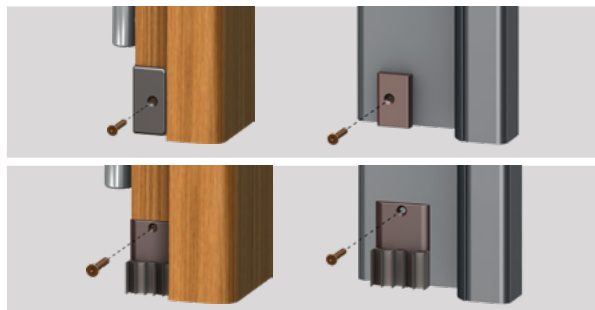

Gepatenteerd mechanisme met evenwijdig uitvallen van het intern profiel voorzien van dichting, gekenmerkt door gebruik van DUAL AFSTELLING (stift E valhoogte, stift R schuinteregeling) met een sterke gelijkmatige druk over de totale lengte.

STANDAARD: verpakking 25 pcs doos + toebehoren.

TOEPASSING BIJ

Metaal deur

Houten deur

Geëxtrudeerd Alu profiel legering 6060 - Hoogwandige siliconen dichting extra prestatie - onderdelen in zelfsmerend injectie nylon + 30% glasvezel versterkt nylon draadstang in geborsteld staal - 7 mm messing zeskant en 6 mm messing busstift - spiraalveren in behandeld roestvrij staal.

TOEBEHOREN IN OPTIE

1 Nylon Eindplaatje

CA102	CA103	CA104	AE	100 pcs zak
CA201	CA202	CA203	CA204	Bruin, wit
CA205	CA207			

2 Isolatie eindplaat met Silicon Seal

PI001	PI002	PI002-R	20 pcs zak
PI003	PI004	PI005	Bruin, wit

Voorbeeld montage

Effen kader

STELSTIFT (E): rond nylon, vierkant nylon, schuine rand nylon.
DICHTING: dual hoogwaardige silicon lamellen (art AE).