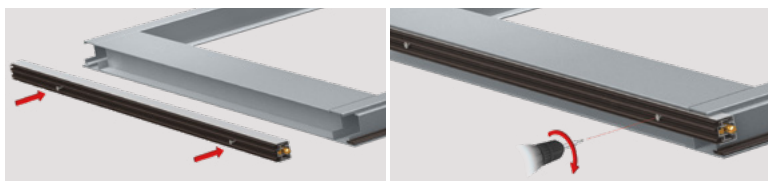

No Sound Series

1370

NS

Certificeerd voor:

- Akoestisch 57 dB
- Brandwerendheid 60 min.
- Rook isolatie 1,08 m³ / h / m - 25 Pa
- Gebruikstest 200.000 cycles

Beschermt tegen:

- Lucht
- Water
- Licht
- Insecten

Rolstoel vriendelijk gebruik

STANDAARD TOEBEHOREN

Standaard afmetingen (mm)	530	630	730	830	930	1030	1130	1230	1330
Max inkortbaar (mm)	100	100	100	100	100	100	100	100	100

MONTAGE SYSTEMEN

Met voormonteerde schroeven

Gepatenteerd mechanisme met evenwijdig uitvallen van het intern profiel voorzien van dichting, gekenmerkt door gebruik van DUAL AFSTELLING (stift E valhoogte, stift R schuinteregeling) met een sterke gelijkmatige druk over de totale lengte.

STANDAARD: verpakking 25 pcs doos + toebehoren.

TOEPASSING BIJ

Metaal deur

Houten deur

Geëxtrudeerd Alu profiel legering 6060 - Hoogwandige siliconen dichting extra prestatie - onderdelen in zelfsmerend injectie nylon + 30% glasvezel versterkt nylon draadstang in geborsteld staal - 7 mm messing zeskant en 6 mm messing busstift - spiraalveren in behandeld roestvrij staal.