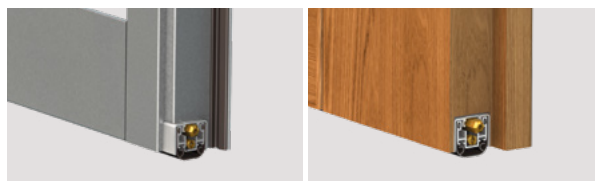

Rolstoel vriendelijk gebruik

STANDAARD TOEBEHOREN

Standaard afmetingen (mm)	530	630	730	830	930	1030	1130	1230	1330
Max inkortbaar (mm)	100	100	100	100	100	100	100	100	100

MONTAGE SYSTEMEN

Met voormonteerde schroeven

Gepatenteerd mechanisme met evenwijdig uitvallen van het intern profiel voorzien van dichting, gekenmerkt door gebruik van DUAL AFSTELLING (stift E valhoogte, stift R schuinteregeling) met een sterke gelijkmatige druk over de totale lengte.

STANDAARD: verpakking 25 pcs doos + toebehoren.

TOEPASSING BIJ

Metaal deur

Houten deur

Geëxtrudeerd Alu profiel legering 6060 - Hoogwandige siliconen dichting extra prestatie - onderdelen in zelfsmerend injectie nylon + 30% glasvezel versterkt nylon draadstang in geborsteld staal - 7 mm messing zeskant en 6 mm messing busstift - spiraalveren in behandeld roestvrij staal.