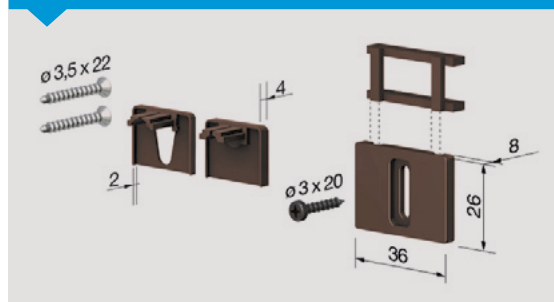

Rolstoel vriendelijk gebruik

STANDAARD TOEBEHOREN

Standaard afmetingen (mm)	530	630	730	830	930	1030	1130	1230	1330
Max inkortbaar (mm)	100	100	100	100	100	100	100	100	100

MONTAGE SYSTEMEN

Met voormonteerde schroeven

Gepatenteerd mechanisme met evenwijdig uitvallen van het intern profiel voorzien van dichting, gekenmerkt door gebruik van DUAL AFSTELLING (stift E valhoogte, stift R schuinteregeling) met een sterke gelijkmatige druk over de totale lengte.

STANDAARD: verpakking 25 pcs doos + toebehoren.

TOEPASSING BIJ

Metaal deur

Houten deur

Geëxtrudeerd Alu profiel legering 6060 - Hoogwandige siliconen dichting extra prestatie - onderdelen in zelfsmerend injectie nylon + 30% glasvezel versterkt nylon draadstang in geborsteld staal - 7 mm messing zeskant en 6 mm messing busstift - spiraalveren in behandeld roestvrij staal.