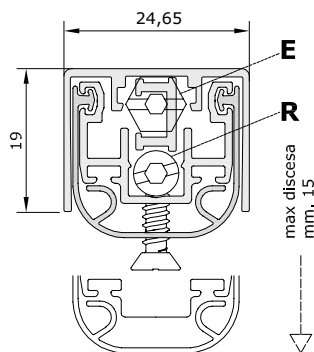

No Sound Series

1370

NS

Certificeerd voor:

- Akoestisch 57 dB
- Brandwerendheid 60 min.
- Rook isolatie 1,08 m³ / h / m - 25 Pa
- Gebruikstest 200.000 cycles

Beschermt tegen:

- Lucht
- Water
- Licht
- Insecten

Rolstoel vriendelijk gebruik