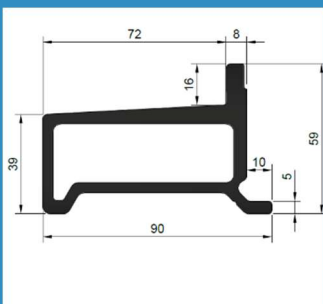

# LU-IW-HY.BU72

PRODUCT DATA BLAD Versie: 1.2

**Productgroep**  
**Omschrijving**

Isowel dorpels  
Hybride laagreliëfdorpels voor houten kozijnen met sponning 72 mm voor naar buitendraaiende deuren.

**Profiel**

**LU-IW-HY.BU72**

*Maatvoering*

*Afbeelding*

*Toepassing*

Laagreliëfdorpels zorgen voor een goede toegankelijkheid van gebouwen. De opstap van buiten naar binnen is maximaal 20 mm.

**Uitvoeringen**

Materiaal

Glasvezelversterkt kunststof

Afmeting

59 x 90 mm  
Buitensponning 72 mm  
Damhoogte 59  
Inbouwhoogte 90 mm (inclusief neuten)  
Sponning in houten dorpel 5 x10 mm

Eigenschappen

Uitzettingscoëfficiënt  $9 \cdot 10^{-6} \text{m/m K}^{-1}$   
Gewicht 2,3 kg / m1