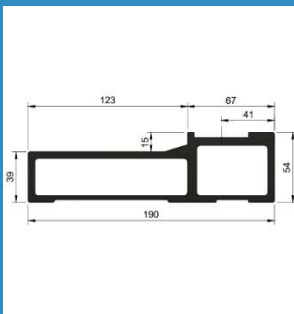

# LU-IW-HS.190

PRODUCT DATA BLAD Versie: 1.2

**Productgroep**  
**Omschrijving**  
**Profiel**

Isowel dorpels  
Laagreliefdorpels voor houten Hefschuifpuien met dam 67 mm  
**LU-IW-HS.190**

Maatvoering

Afbeelding

Toepassing

Laagreliefdorpels zorgen voor een goede toegankelijkheid van gebouwen.  
De opstap van buiten naar binnen is maximaal 20 mm.

### Afmeting

54 x 190 mm  
Buitensponning 123 mm / Dam 67 mm  
Damhoogte 54  
Inbouwhoogte 90 mm (inclusief neuten)