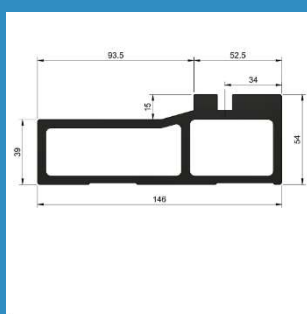

LU-IW-HS.146

PRODUCT DATA BLAD Versie: 1.2

Productgroep Isowel dorpels
Omschrijving Laagreliefdorpels voor houten Hefschuifpuien met dam 52,5 mm
Profiel LU-IW-HS.146

KOMO gecertificeerd Certificaatnummer 20798
GFK - Laagreliefdorpels onder houten gevelelementen BRL 0813

Maatvoering

Afbeelding

Toepassing

Laagreliefdorpels zorgen voor een goede toegankelijkheid van gebouwen.
De opstap van buiten naar binnen is maximaal 20 mm.

Uitvoeringen

Materiaal

Glasvezelversterkt kunststof

Afmeting

54 x 146 mm
Buitensponning 93,5 mm / Dam 52,5 mm
Damhoogte 54
Inbouwhoogte 90 mm (inclusief neuten)

Eigenschappen

Uitzettingscoëfficiënt $9 \cdot 10^{-6} \text{m/m K}^{-1}$
Gewicht 4,42 kg / m¹

Behandeling