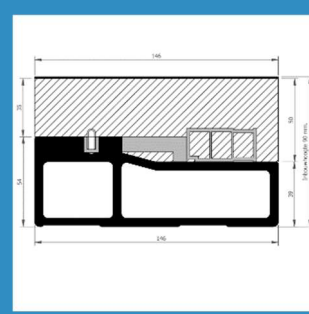

LU-IW-HS.146

PRODUCT DATA BLAD Versie: 1.2

Productgroep Isowel dorpels
Omschrijving Laagreliefdorpels voor houten Hefschuifpuien met dam 52,5 mm
Profiel LU-IW-HS.146

KOMO gecertificeerd Certificaatnummer 20798
GFK - Laagreliefdorpels onder houten gevelelementen BRL 0813

Maatvoering

Afbeelding

Toepassing

Laagreliefdorpels zorgen voor een goede toegankelijkheid van gebouwen.
De opstap van buiten naar binnen is maximaal 20 mm.

Uitvoeringen

Materiaal

Glasvezelversterkt kunststof

Afmeting

54 x 146 mm
Buitensponning 93,5 mm / Dam 52,5 mm
Damhoogte 54
Inbouwhoogte 90 mm (inclusief neuten)

Eigenschappen

Uitzettingscoëfficiënt $9 \cdot 10^{-6} \text{m/m K}^{-1}$
Gewicht 4,42 kg / m¹

Behandeling