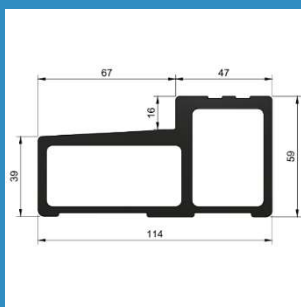

# LU-IW-BU.4767

PRODUCT DATA BLAD Versie: 1.2

<b>Productgroep</b>	Isowel dorpels
<b>Omschrijving</b>	Laagreliefdorpels voor houten kozijnen met sponning 67 mm voor naar buitendraaiende deuren.
<b>Profiel</b>	<b>LU-IW-BU.4767</b>

KOMO gecertificeerd      Certificaatnummer 20798  
GFK - Laagreliefdorpels onder houten gevelelementen BRL 0813

Maatvoering

Afbeelding

Toepassing

Laagreliefdorpels zorgen voor een goede toegankelijkheid van gebouwen.  
De opstap van buiten naar binnen is maximaal 20 mm.

## Uitvoeringen

<u>Materiaal</u>	Glasvezelversterkt kunststof
<u>Afmeting</u>	59 x 114 mm Buitensponning 67 mm / Dam 47 Damhoogte / Dorpelhoogte 59 mm Inbouwhoogte 90 mm (inclusief neuten)
<u>Eigenschappen</u>	Uitzettingscoëfficiënt $9 \cdot 10^{-6} \text{m/m K}^{-1}$ Gewicht 3,22 kg / m1
<u>Behandeling</u>	2K PU Coating Blackstone RAL 9005 (zwart)
<u>Lengtes</u>	Maximale lengte 5,9 meter Maatwerk <a href="http://www.dorpelbestellen.nl">www.dorpelbestellen.nl</a>