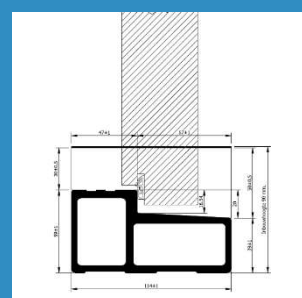

KOMO gecertificeerd      Certificaatnummer 20798  
GFK - Laagreliefdorpels onder houten gevelelementen BRL 0813

Maatvoering

Afbeelding

Toepassing

Laagreliefdorpels zorgen voor een goede toegankelijkheid van gebouwen.  
De opstap van buiten naar binnen is maximaal 20 mm.

## Uitvoeringen

<u>Materiaal</u>	Glasvezelversterkt kunststof
<u>Afmeting</u>	59 x 114 mm Buitensponning 67 mm / Dam 47 Damhoogte / Dorpelhoogte 59 mm Inbouwhoogte 90 mm (inclusief neuten)
<u>Eigenschappen</u>	Uitzettingscoëfficiënt $9 \cdot 10^{-6} \text{m/m K}^{-1}$ Gewicht 3,22 kg / m1
<u>Behandeling</u>	2K PU Coating Blackstone RAL 9005 (zwart)
<u>Lengtes</u>	Maximale lengte 5,9 meter Maatwerk <a href="http://www.dorpelbestellen.nl">www.dorpelbestellen.nl</a>