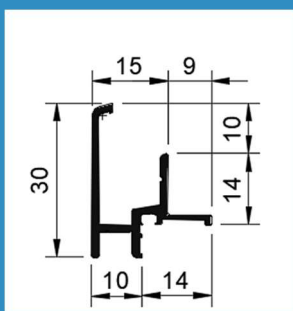

# LU-AP-N2.30

PRODUCT DATA BLAD Versie: 1.2

**Productgroep** AP Aanslagprofielen  
**Omschrijving** Aanslagprofiel binnendraaiende ramen, draaivalramen en valramen.  
**Profiel** **LU-AP-N2.30**

KOMO gecertificeerd Certificaatnummer 40059  
Aluminium kwaliteit 6060 T66  
Aluminium is **100% recyclebaar**  
Goot 15 / 10 mm

## Maatvoering

### Bewerkingen

Afvoersleuven 50 mm vanaf uiteinden  
h.o.h. 160 mm  
Verzonken schroefgaten 50 mm vanaf uiteinden  
h.o.h. maat 160 mm