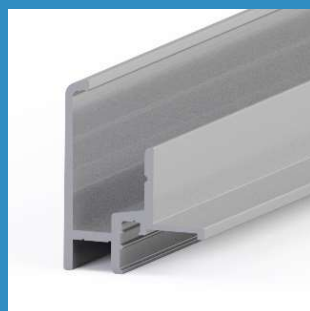

Afbeelding