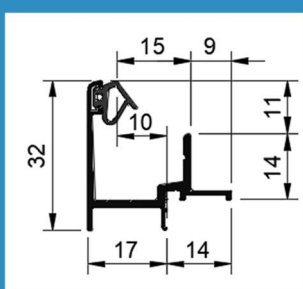

LU-AP-N2.3

PRODUCT DATA BLAD Versie: 1.2

Productgroep AP Aanslagprofielen
Omschrijving Aanslagprofiel binnendraaiende ramen, draaivalramen en valramen.
Profiel LU-AP-N2.3

KOMO gecertificeerd Certificaatnummer 40059
Aluminium kwaliteit 6060 T66
Aluminium is **100% recyclebaar**
Goot 15 / 10mm

Maatvoering

Afbeelding

Toepassing

Uitvoeringen

Behandeling

Geanodiseerd (standaard)
Gemoffeld in standaard RAL kleur (kleur opgeven)
Brute (voldoet niet aan de BRL 0810)

Dichting

TPE dichting met beschermfolie (geel of rood)
TPE aanslag (optie) (voldoet niet aan BRL 0810)

TPE Dichting TPE Aanslag

Lengtes

Handelslengte 5 meter

Maatwerk www.profielbestellen.nl

Bewerkingen

Afvoersleuven 50 mm vanaf uiteinden
h.o.h. max. 160 mm

Verzonken schroefgaten 50 mm vanaf uiteinden
h.o.h. max. 160 mm

Kepen (LU-BEW.9090) Breedte X: opgeven bij bestelling
Diepte Y: 9 mm

Toebehoren

Neopreen inlage
Eindstukjes

LU-D.395 (LU-BEW.9067)
LU-EINDST.N2 (links en rechts) zwart
4 mm aftrek per zijden

Kepen

Eindstukjes