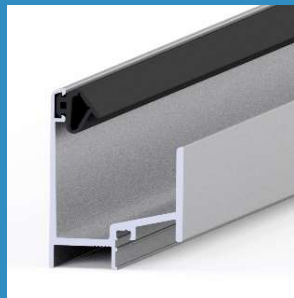

LU-AP-B5.3

PRODUCT DATA BLAD Versie: 1.2

Productgroep AP Aanslagprofielen
Omschrijving Aanslagprofiel binnendraaiende ramen, draaivalramen en valramen.
Profiel **LU-AP-B5.3**

KOMO gecertificeerd Certificaatnummer 40059
Aluminium kwaliteit 6060 T66
Aluminium is **100% recyclebaar**
Goot 22 / 8mm

Maatvoering

Afbeelding

Toepassing

Uitvoeringen

Behandeling

Geanodiseerd (standaard)
Gemoffeld in standaard RAL kleur (kleur opgeven)
Brute (voldoet niet aan de BRL 0810)

Dichting

TPE dichting met beschermfolie (geel of rood)
TPE aanslag (optie) (voldoet niet aan BRL 0810)

Kepen (LU-BEW.9090) Breedte X: opgeven bij bestelling
Diepte Y: 9 mm

Toebehoren

Neopreen Inlage
Eindstukjes

LU-D.395 (LU-BEW.9067)
LU-EINDST.B5 (links en rechts) zwart
4 mm aftrek per zijden

Kepen

Eindstukjes