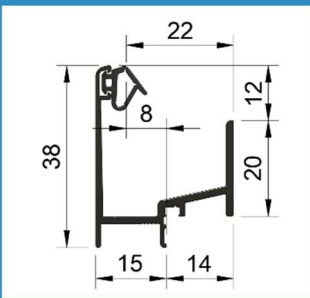

LU-AP-B5.3

PRODUCT DATA BLAD Versie: 1.2

Productgroep AP Aanslagprofielen
Omschrijving Aanslagprofiel binnendraaiende ramen, draaivalramen en valramen.
Profiel **LU-AP-B5.3**

KOMO gecertificeerd Certificaatnummer 40059
Aluminium kwaliteit 6060 T66
Aluminium is **100% recyclebaar**
Goot 22 / 8mm

Maatvoering

Afbeelding

Toepassing

Uitvoeringen

Behandeling

Geanodiseerd (standaard)
Gemoffeld in standaard RAL kleur (kleur opgeven)
Brute (voldoet niet aan de BRL 0810)

Dichting

TPE dichting met beschermfolie (geel of rood)
TPE aanslag (optie) (voldoet niet aan BRL 0810)

TPE Dichting TPE Aanslag

Lengtes

Handelslengte 5 meter

Maatwerk www.profielbestellen.nl

Bewerkingen

Afvoersleuven 50 mm vanaf uiteinden
h.o.h. max. 160 mm

Verzonken schroefgaten 50mm vanaf uiteinden
h.o.h. max. 160 mm

Kepen (LU-BEW.9090) Breedte X: opgeven bij bestelling
Diepte Y: 9 mm

Toebehoren

Neopreen Inlage
Eindstukjes

LU-D.395 (LU-BEW.9067)
LU-EINDST.B5 (links en rechts) zwart
4 mm aftrek per zijden

Kepen

Eindstukjes