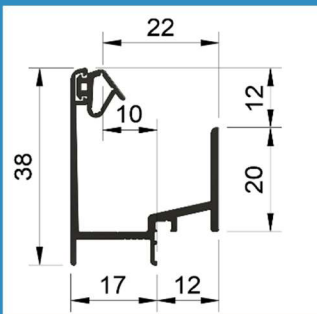

LU-AP-B4.3

PRODUCT DATA BLAD Versie: 1.2

Productgroep AP Aanslagprofielen
Omschrijving Aanslagprofiel binnendraaiende ramen, draaivalramen en valramen.
Profiel **LU-AP-B4.3**

KOMO gecertificeerd Certificaatnummer 40059
Aluminium kwaliteit 6060 T66
Aluminium is **100% recyclebaar**
Goot 22/ 10mm

Maatvoering

Afbeelding

Toepassing

Uitvoeringen

Behandeling

Geanodiseerd (standaard)
Gemoffeld in standaard RAL kleur (kleur opgeven)
Brute (voldoet niet aan de BRL 0810)

Dichting

TPE dichting met beschermfolie (geel of rood)
TPE aanslag (optie) (voldoet niet aan BRL 0810)

TPE Dichting

TPE Dichting

Lengtes

Handelslengte 5 meter

Maatwerk www.profielbestellen.nl

Bewerkingen

Afvoersleuven 50 mm vanaf uiteinden
h.o.h. max. 160 mm

Verzonken schroefgaten 50 mm vanaf uiteinden
h.o.h. max. 160 mm

Kepen (LU-BEW.9090) Breedte X: opgeven bij bestelling
Diepte Y: 9 mm

9090

Kepen

Toebehoren

Neopreen Inlage LU-D.395 (LU-BEW.9067)
Eindstukjes LU-EINDST.B4 (links en rechts) zwart
4 mm aftrek per zijden

Kepen