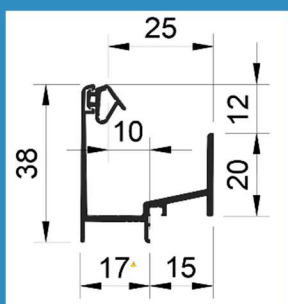

Maatvoering