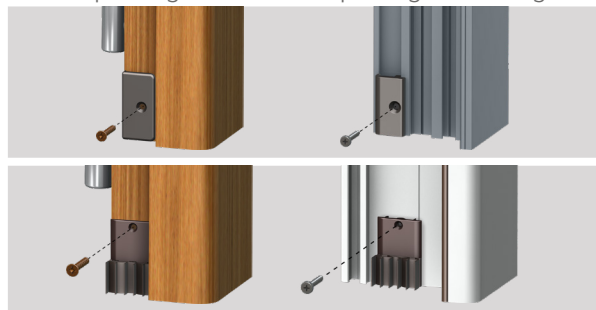

MONTAGE SYSTEMEN

Met voorgemonteerde schroeven

Basisreeks met één balanssysteem afregeling (stift F valhoogte) uitval vooreerst aan scharnierzijde en dan gradueel over de totale deurbreedte tot afsluiten op de vloer.

STANDAARD: verpakking 40 st doos + toebehoren.

TOEPASSING BIJ

Houten deur

PVC deur

Geëxtrudeerd Alu profiel legering 6060 - tubevormig EPDM dichting onderdelen in zelfsmidend injectienylon + 30% glasvezel versterkt nylon draadstang in geborsteld staal - ronde nylon drukstift - spiraalveren in behandeld roestvrij staal.

TOEBEHOREN IN OPTIE

1 Nylon Eindplaatje

CA101	CA102	CA105	100 st zak	
CA201	CA202	CA203 CA204		Bruin, wit
CA205	CA207			

2 Isolatie eindplaat met Silicon Seal

PI001	PI002	PI002-R	20 st zak
PI003	PI004	PI005	

Voorbeeld montage

Vlakke sponning

Sponning met aanslag

STELSTIFT (F): mesing zeskant, vierkant nylon, schuine rand nylon.
DICHTING: tubevormig Silicon.