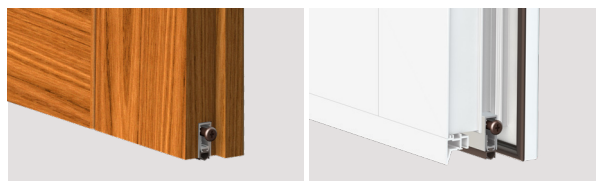

Beschermt tegen:

- Lucht
- Water
- Licht
- Insecten

STANDAARD TOEBEHOREN

Standaard afmetingen (mm)	330	430	530	630	730	830	930	1030	1130	1230	1330
Max inkortbaar (mm)	70	130	200	200	200	200	200	200	200	200	200

MONTAGE SYSTEMEN

Met voorgemonteerde schroeven

Basisreeks met één balanssysteem afregeling (stift F valhoogte) uitval vooreerst aan scharnierzijde en dan gradueel over de totale deurbreedte tot afsluiten op de vloer.

STANDAARD: verpakking 40 st doos + toebehoren.

TOEPASSING BIJ

Houten deur

PVC deur

Geëxtrudeerd Alu profiel legering 6060 - tubevormig EPDM dichting onderdelen in zelfsmidend injectienylon + 30% glasvezel versterkt nylon draadstang in geborsteld staal - ronde nylon drukstift - spiraalveren in behandeld roestvrij staal.