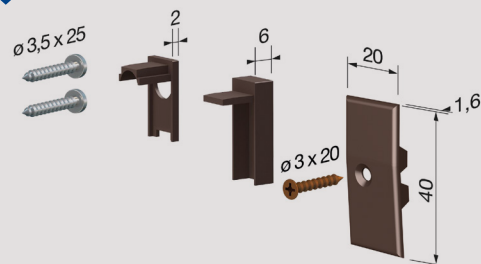

Beschermt tegen:

- Lucht
- Water
- Licht
- Insecten

STANDAARD TOEBEHOREN

Standaard afmetingen (mm)	330	430	530	630	730	830	930	1030	1130	1230	1330
Max inkortbaar (mm)	70	130	200	200	200	200	200	200	200	200	200

MONTAGE SYSTEMEN

Met voorgemonteerde schroeven

Basisreeks met één balanssysteem afregeling (stift F valhoogte) uitval vooreerst aan scharnierzijde en dan gradueel over de totale deurbreedte tot afsluiten op de vloer.

STANDAARD: verpakking 40 st doos + toebehoren.

TOEPASSING BIJ

Houten deur

PVC deur

Geëxtrudeerd Alu profiel legering 6060 - tubevormig EPDM dichting onderdelen in zelfsmidend injectienylon + 30% glasvezel versterkt nylon draadstang in geborsteld staal - ronde nylon drukstift - spiraalveren in behandeld roestvrij staal.

Voorbeeld montage

Vlakke sponning

Sponning met aanslag

STELSTIFT (F): mesing zeskant, vierkant nylon, schuine rand nylon.
DICHTING: tubevormig Silicon.