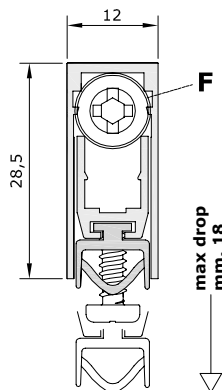

Basic Series

472

Gecertificeerd voor:

- Akoestisch
  43 dB
- Brandwerendheid
  30 min. (EPDM dichting standaard)
  60 min. (silicone dichting)
- Rook isolatie
  2,16 m³ / h / m - 25 Pa
- Gebruikstest
  200.000 cycles

Beschermt tegen:

- Lucht
- Water
- Licht
- Insecten