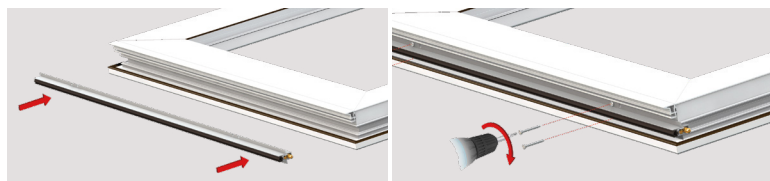

Pressure Series 1813

Gecertificeerd voor:

 Gebruikstest
200.000 cycles

Beschermt tegen:

 Lucht

 Water

 Licht

 Insecten

 Rolstoel vriendelijk gebruik

STANDAARD TOEBEHOREN

Standaard afmetingen (mm)	430	530	630	730	830	930	1030	1130	1230	1330	1430	1530	1630	1730	1830	Langere lengtes op aanvraag
Max inkortbaar (mm)	120	100	100	100	100	100	100	100	100	100	150	150	150	150	150	

MONTAGE SYSTEMEN

Vastschroeven in zijvleugels (Midwings)

 Gepatenteerd mechanisme met evenwijdig uitvallen van het intern profiel voorzien van dichting, gekenmerkt door gebruik van DUAL AFSTELLING (stift E valhoogte, stift R schuinteregeling) met een sterke gelijkmatige druk over de totale lengte.

 STANDAARD: verpakking 32 st doos + toebehoren.

TOEPASSING BIJ

PVC deur

Geëxtrudeerd Alu profiel legering 6060 - tubevormig EPDM dichting onderdelen in zelfsmarend injectienylon + 30% glasvezel versterkt nylon draadstang in geborsteld staal - 7 mm messing zeskant en 6 mm messing busstift - spiraalveren in behandeld roestvrij staal.