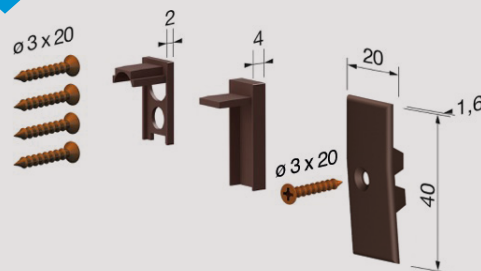

 Rolstoel vriendelijk gebruik

STANDAARD TOEBEHOREN

Standaard afmetingen (mm)	430	530	630	730	830	930	1030	1130	1230	1330	1430	1530	1630	1730	1830	Langere lengtes op aanvraag
Max inkortbaar (mm)	120	100	100	100	100	100	100	100	100	100	150	150	150	150	150	

MONTAGE SYSTEMEN

Vastschroeven in zijvleugels (Midwings)

 Gepatenteerd mechanisme met evenwijdig uitvallen van het intern profiel voorzien van dichting, gekenmerkt door gebruik van DUAL AFSTELLING (stift E valhoogte, stift R schuinteregeling) met een sterke gelijkmatige druk over de totale lengte.

 STANDAARD: verpakking 32 st doos + toebehoren.

TOEPASSING BIJ

PVC deur

Geëxtrudeerd Alu profiel legering 6060 - tubevormig EPDM dichting onderdelen in zelfsmarend injectienylon + 30% glasvezel versterkt nylon draadstang in geborsteld staal - 7 mm messing zeskant en 6 mm messing busstift - spiraalveren in behandeld roestvrij staal.

Voorbeeld montage

Sponning met aanslag

 **STELSTIFT (E):** rond nylon, vierkant nylon, schuine rand nylon.
DICHTING: silicon seal, borstel.