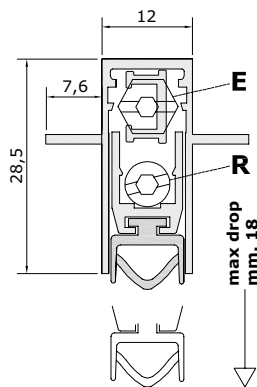

 Rolstoel vriendelijk gebruik

STANDAARD TOEBEHOREN

Standaard afmetingen (mm)	430	530	630	730	830	930	1030	1130	1230	1330	1430	1530	1630	1730	1830	Langere lengtes op aanvraag
Max inkortbaar (mm)	120	100	100	100	100	100	100	100	100	100	150	150	150	150	150	

MONTAGE SYSTEMEN

Vastschroeven in zijvleugels (Midwings)

 Gepatenteerd mechanisme met evenwijdig uitvallen van het intern profiel voorzien van dichting, gekenmerkt door gebruik van DUAL AFSTELLING (stift E valhoogte, stift R schuinteregeling) met een sterke gelijkmatige druk over de totale lengte.

 STANDAARD: verpakking 32 st doos + toebehoren.

TOEPASSING BIJ

PVC deur

Geëxtrudeerd Alu profiel legering 6060 - tubevormig EPDM dichting onderdelen in zelfsmarend injectienylon + 30% glasvezel versterkt nylon draadstang in geborsteld staal - 7 mm messing zeskant en 6 mm messing busstift - spiraalveren in behandeld roestvrij staal.