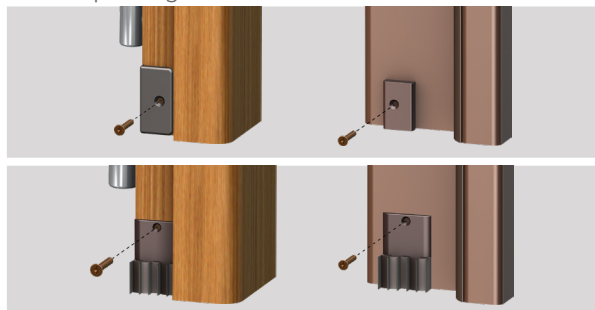

MONTAGE SYSTEMEN

Vastschroeven in zijleunels (Omega)

Gepatenteerd mechanisme met evenwijdig uitvallen van het intern profiel voorzien van dichting, gekenmerkt door gebruik van DUAL AFSTELLING (stift E valhoogte, stift R schuinteregeling) met een sterke gelijkmatige druk over de totale lengte.

STANDAARD: verpakking 32 st doos + toebehoren.

TOEPASSING BIJ

Houten deur

Pantser deur

Geëxtrudeerd Alu profiel legering 6060 - tubevormig EPDM dichting onderdelen in zelfsmarend injectienylon + 30% glasvezel versterkt nylon draadstang in geborsteld staal - 7 mm messing zeskant en 6 mm messing busstift - spiraalveren in behandeld roestvrij staal.

TOEBEHOREN IN OPTIE

1 Nylon Eindplaatje

CA101 CA102 CA104

100 st zak

Bruin, wit

2 Isolatie eindplaat met Silicon Seal

PI001 PI002 PI002-R

20 st zak

Bruin, wit

Voorbeeld montage

Vlakke sponning

STELSTIFT (E): rond nylon, vierkant nylon, schuine rand nylon.
DICHTING: silicon seal, borstel.