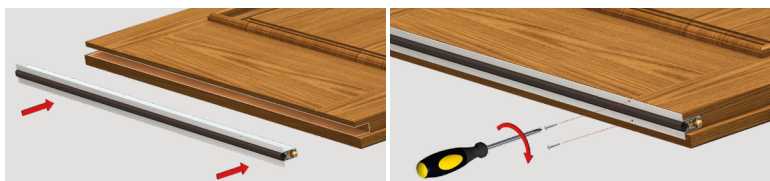

Beschermt tegen:

- Lucht
- Water
- Licht
- Insecten

Rolstoel vriendelijk gebruik

STANDAARD TOEBEHOREN

Standaard afmetingen (mm)	430	530	630	730	830	930	1030	1130	1230	1330	1430	1530	1630	1730	1830	Langere lengtes op aanvraag
Max inkortbaar (mm)	120	100	100	100	100	100	100	100	100	100	150	150	150	150	150	

MONTAGE SYSTEMEN

Vastschroeven in zijleunels (Omega)

Gepatenteerd mechanisme met evenwijdig uitvallen van het intern profiel voorzien van dichting, gekenmerkt door gebruik van DUAL AFSTELLING (stift E valhoogte, stift R schuinteregeling) met een sterke gelijkmatige druk over de totale lengte.

STANDAARD: verpakking 32 st doos + toebehoren.

TOEPASSING BIJ

Houten deur

Pantser deur

Geëxtrudeerd Alu profiel legering 6060 - tubevormig EPDM dichting onderdelen in zelfsmarend injectienylon + 30% glasvezel versterkt nylon draadstang in geborsteld staal - 7 mm messing zeskant en 6 mm messing busstift - spiraalveren in behandeld roestvrij staal.