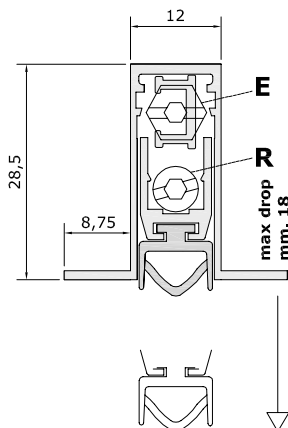

Beschermt tegen:

- Lucht
- Water
- Licht
- Insecten

Rolstoel vriendelijk gebruik

STANDAARD TOEBEHOREN

Standaard afmetingen (mm)	430	530	630	730	830	930	1030	1130	1230	1330	1430	1530	1630	1730	1830	Langere lengtes op aanvraag
Max inkortbaar (mm)	120	100	100	100	100	100	100	100	100	100	150	150	150	150	150	

MONTAGE SYSTEMEN

Vastschroeven in zijleunels (Omega)

Gepatenteerd mechanisme met evenwijdig uitvallen van het intern profiel voorzien van dichting, gekenmerkt door gebruik van DUAL AFSTELLING (stift E valhoogte, stift R schuinteregeling) met een sterke gelijkmatige druk over de totale lengte.

STANDAARD: verpakking 32 st doos + toebehoren.

TOEPASSING BIJ

Houten deur

Pantser deur

Geëxtrudeerd Alu profiel legering 6060 - tubevormig EPDM dichting onderdelen in zelfsmarend injectienylon + 30% glasvezel versterkt nylon draadstang in geborsteld staal - 7 mm messing zeskant en 6 mm messing busstift - spiraalveren in behandeld roestvrij staal.