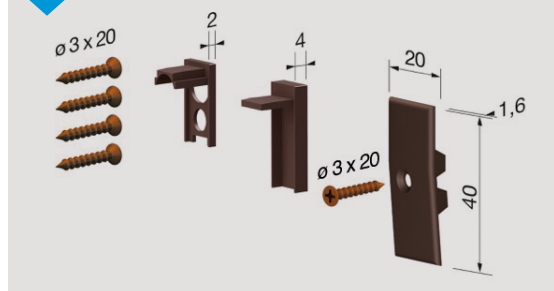

Beschermt tegen:

- Lucht
- Water
- Licht
- Insecten

Rolstoel vriendelijk gebruik

STANDAARD TOEBEHOREN

Standaard afmetingen (mm)	430	530	630	730	830	930	1030	1130	1230	1330	1430	1530	1630	1730	1830	Langere lengtes op aanvraag
Max inkortbaar (mm)	120	100	100	100	100	100	100	100	100	100	150	150	150	150	150	

MONTAGE SYSTEMEN

Vastschroeven in zijleunels (Omega)

Gepatenteerd mechanisme met evenwijdig uitvallen van het intern profiel voorzien van dichting, gekenmerkt door gebruik van DUAL AFSTELLING (stift E valhoogte, stift R schuinteregeling) met een sterke gelijkmatige druk over de totale lengte.

STANDAARD: verpakking 32 st doos + toebehoren.

TOEPASSING BIJ

Houten deur

Pantser deur

Geëxtrudeerd Alu profiel legering 6060 - tubevormig EPDM dichting onderdelen in zelfsmarend injectienylon + 30% glasvezel versterkt nylon draadstang in geborsteld staal - 7 mm messing zeskant en 6 mm messing busstift - spiraalveren in behandeld roestvrij staal.

Bruin, wit

Voorbeeld montage

Vlakke sponning

STELSTIFT (E): rond nylon, vierkant nylon, schuine rand nylon.
DICHTING: silicon seal, borstel.