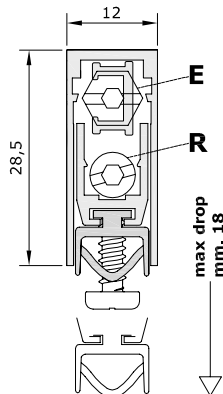

Beschermt tegen:

- Lucht
- Water
- Licht
- Insecten

Rolstoel vriendelijk gebruik

STANDAARD TOEBEHOREN

Standaard afmetingen (mm)	530	630	730	830	930	1030	1130	1230	1330
Max inkortbaar (mm)	100	100	100	100	100	100	100	100	100

MONTAGE SYSTEMEN

Met voormonteerde schroeven

Gepatenteerd mechanisme met evenwijdig uitvallen van het intern profiel voorzien van dichting, gekenmerkt door gebruik van DUAL AFSTELLING (stift E valhoogte, stift R schuinteregeling) met een sterke gelijkmatige druk over de totale lengte.

STANDAARD: verpakking 40 st doos + toebehoren.

TOEPASSING BIJ

Houten deur

PVC deur

Geëxtrudeerd Alu profiel legering 6060 - tubevormig EPDM dichting (optie silicone dichting extra prestatie) - onderdelen in zelfsmarend injectie nylon + 30% glasvezel versterkt nylon draadstang in geborsteld staal - 7 mm messing zeskant en 6 mm messing busstift - spiraalveren in behandeld roestvrij staal.