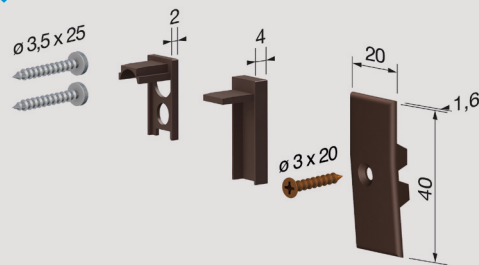

Pressure Series 1772

Gecertificeerd voor:

- Akoestisch
44 dB
- Brandwerendheid
30 min. (EPDM dichting standaard)
60 min. (silicone dichting)
- Rook isolatie
2,16 m³ / h / m - 25 Pa
- Gebruikstest
200.000 cycles

Beschermt tegen:

- Lucht
- Water
- Licht
- Insecten

Rolstoel vriendelijk gebruik

STANDAARD TOEBEHOREN

Standaard afmetingen (mm)	530	630	730	830	930	1030	1130	1230	1330
Max inkortbaar (mm)	100	100	100	100	100	100	100	100	100

MONTAGE SYSTEMEN

Met voormonteerde schroeven

Gepatenteerd mechanisme met evenwijdig uitvallen van het intern profiel voorzien van dichting, gekenmerkt door gebruik van DUAL AFSTELLING (stift E valhoogte, stift R schuinteregeling) met een sterke gelijkmatige druk over de totale lengte.

STANDAARD: verpakking 40 st doos + toebehoren.

TOEPASSING BIJ

Houten deur

PVC deur

Geëxtrudeerd Alu profiel legering 6060 - tubevormig EPDM dichting (optie silicone dichting extra prestatie) - onderdelen in zelfsmarend injectie nylon + 30% glasvezel versterkt nylon draadstang in geborsteld staal - 7 mm messing zeskant en 6 mm messing busstift - spiraalveren in behandeld roestvrij staal.