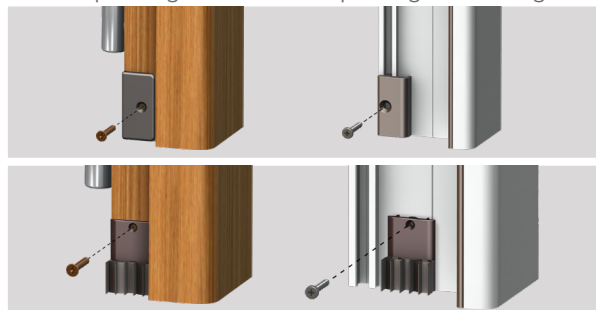

MONTAGE SYSTEMEN

Met voormonteerde schroeven

Gepatenteerd mechanisme met evenwijdig uitvallen van het intern profiel voorzien van dichting, gekenmerkt door gebruik van DUAL AFSTELLING (stift E valhoogte, stift R schuinteregeling) met een sterke gelijkmatige druk over de totale lengte.

STANDAARD: verpakking 40 st doos + toebehoren.

TOEPASSING BIJ

Houten deur

PVC deur

Geëxtrudeerd Alu profiel legering 6060 - tubevormig EPDM dichting (optie silicone dichting extra prestatie) - onderdelen in zelfsmarend injectie nylon + 30% glasvezel versterkt nylon draadstang in geborsteld staal - 7 mm messing zeskant en 6 mm messing busstift - spiraalveren in behandeld roestvrij staal.

TOEBEHOREN IN OPTIE

1 Nylon Eindplaatje

CA101	CA102	CA105	100 st zak	
CA201	CA202	CA203 CA204		Bruin, wit
CA205	CA207			

2 Isolatie eindplaat met Silicon Seal

PI001	PI002	PI002-R	20 st zak
PI003	PI004	PI005	

Voorbeeld montage

Vlakke sponning

Sponning met aanslag

STELSTIFT (E): rond nylon, vierkant nylon, schuine rand nylon.
DICHTING: borstel.