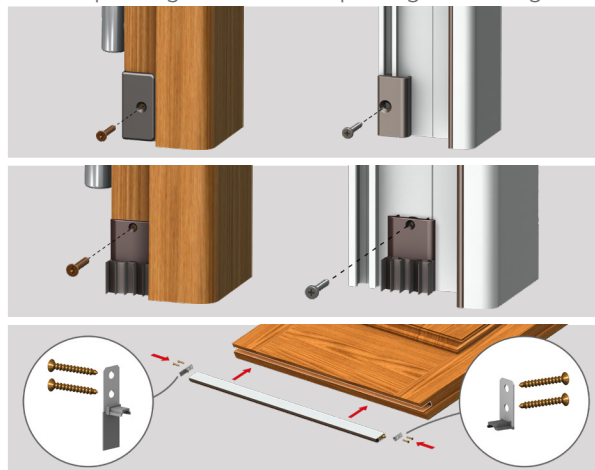

Voorbeeld montage

Flakke sponning

Sponning met aanslag

STELSTIFT (E): rond nylon, vierkant nylon, schuine rand nylon.