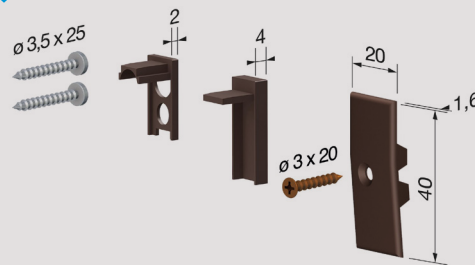

### STANDAARD TOEBEHOREN

Standaard afmetingen (mm)	430	530	630	730	830	930	1030	1130	1230	1330	1430	1530	1630	1730	1830	Langere lengtes op aanvraag
Max inkortbaar (mm)	120	100	100	100	100	100	100	100	100	100	150	150	150	150	150	