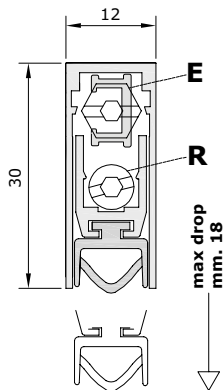

Pressure Series

1712

H30

Gecertificeerd voor:

- Akoestisch
  44 dB
- Brandwerendheid
  30 min. (EPDM dichting standaard)
  60 min. (silicone dichting)
- Rook isolatie
  2,16 m³ / h / m - 25 Pa
- Gebruikstest
  200.000 cycles

Beschermt tegen:

- Lucht
- Water
- Licht
- Insecten

Rolstoel vriendelijk gebruik