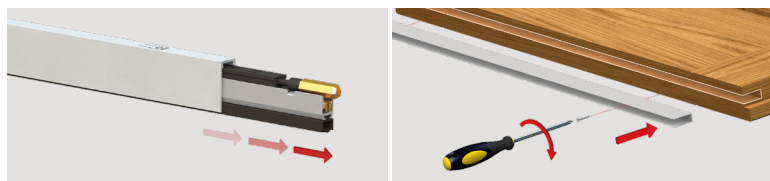

MONTAGE SYSTEMEN

Verwijderen en vastschroeven

Gepatenteerd mechanisme met evenwijdig uitvallen van het intern profiel voorzien van dichting, gekenmerkt door gebruik van DUAL AFSTELLING (stift E valhoogte, stift R schuinteregeling) met een sterke Jelijkmatische druk over de totale lengte.

STANDAARD: verpakking 40 st doos + toebehoren.