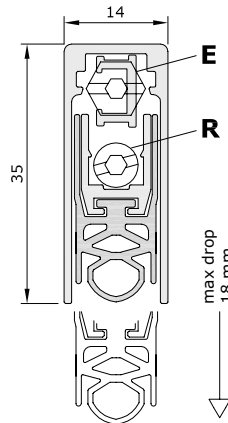

No Sound Series

1704

ACU

Gecertificeerd voor:

- Brandwerendheid 60 min.
- Rook isolatie 1,65 m³ / h / m - 25 Pa
- Gebruikstest 200.000 cycles

Beschermt tegen:

- Lucht
- Water
- Licht
- Insecten

Rolstoel vriendelijk gebruik