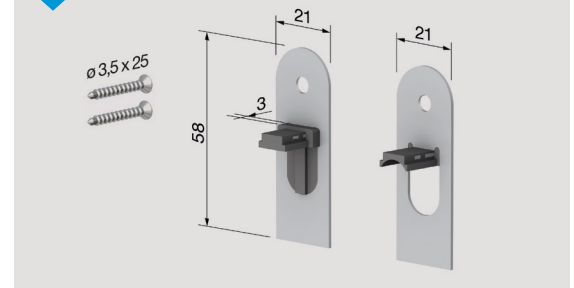

STANDAARD TOEBEHOREN

Standaard afmetingen (mm)	430	530	630	730	830	930	1030	1130	1230	1330	1430	1530	1630	1730	1830	Langere lengtes op aanvraag
Max inkortbaar (mm)	120	100	100	100	100	100	100	100	100	100	150	150	150	150	150	

MONTAGE SYSTEMEN

Met stalen zijbeugels

Gepatenteerd mechanisme met evenwijdig uitvallen van het intern profiel voorzien van dichting, gekenmerkt door gebruik van DUAL AFSTELLING (stift E valhoogte, stift R schuinteregeling) met een sterke Jelijkmatige druk over de totale lengte.

STANDAARD: verpakking 30 st doos + toebehoren.

TOEPASSING BIJ

Houten deur

Geëxtrudeerd Alu profiel legering 6060 - tubevormig silicone dichting extra prestatie - onderdelen in zelfsmarend injectie nylon + 30% glasvezel versterkt nylon draadstang in geborsteld staal - 7 mm messing zeskant en 6 mm messing busstift - spiraalveren in behandeld roestvrij staal.

Voorbeeld montage

Vlakke sponning

STELSTIFT (E): rond nylon, vierkant nylon, schuine rand nylon.