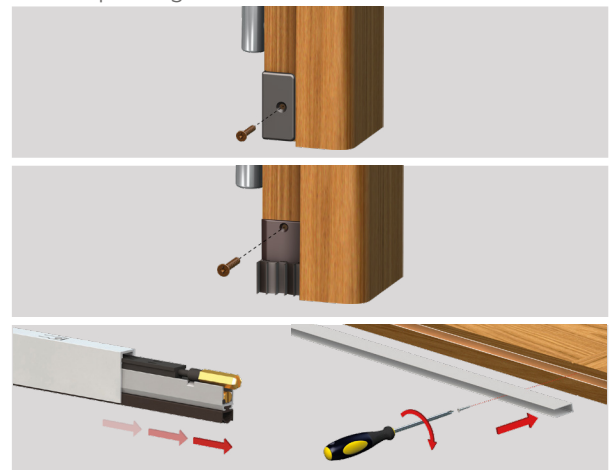

MONTAGE SYSTEMEN

Met stalen zijbeugels

Gepatenteerd mechanisme met evenwijdig uitvallen van het intern profiel voorzien van dichting, gekenmerkt door gebruik van DUAL AFSTELLING (stift E valhoogte, stift R schuinteregeling) met een sterke Jelijkmatige druk over de totale lengte.

STANDAARD: verpakking 30 st doos + toebehoren.

TOEPASSING BIJ

Houten deur

Geëxtrudeerd Alu profiel legering 6060 - tubevormig silicone dichting extra prestatie - onderdelen in zelfsmarend injectie nylon + 30% glasvezel versterkt nylon draadstang in geborsteld staal - 7 mm messing zeskant en 6 mm messing busstift - spiraalveren in behandeld roestvrij staal.

TOEBEHOREN IN OPTIE

1 Nylon Eindplaatje

CA101 CA102 CA104

100 st zak
 Bruin, wit

2 Isolatie eindplaat met Silicon Seal

PI001 PI002 PI002-R

20 st zak
 Bruin, wit

3 Verwijderen en vastschroeven

Voorbeeld montage

Vlakke sponning

STELSTIFT (E): rond nylon, vierkant nylon, schuine rand nylon.