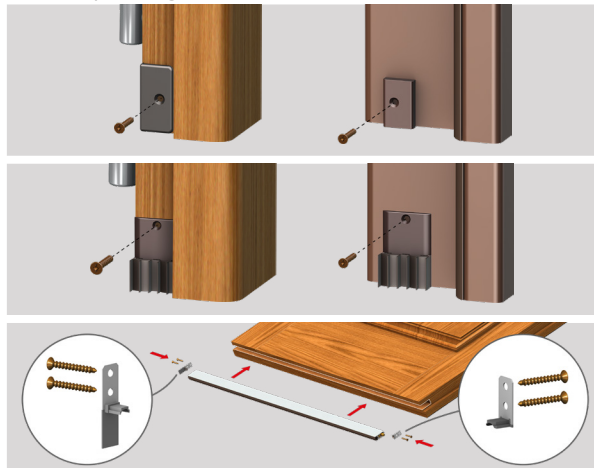

MONTAGE SYSTEMEN

Verwijderen en vastschroeven

Gepatenteerd mechanisme met evenwijdig uitvallen van het intern profiel voorzien van dichting, gekenmerkt door gebruik van DUAL AFSTELLING (stift E valhoogte, stift R schuinteregeling) met een sterke Jelijkmatige druk over de totale lengte.

STANDAARD: verpakking 40 st doos + toebehoren.

TOEPASSING BIJ

Houten deur

Pantser deur

Geëxtrudeerd Alu profiel legering 6060 - tubevormig silicone dichting extra prestatie - onderdelen in zelfsmarend injectie nylon + 30% glasvezel versterkt nylon draadstang in geborsteld staal - 7 mm messing zeskant en 6 mm messing busstift - spiraalveren in behandeld roestvrij staal.

TOEBEHOREN IN OPTIE

1 Nylon Eindplaatje

CA101 CA102 CA104

100 st zak
 Bruin, wit

2 Isolatie eindplaat met Silicon Seal

PI001 PI002 PI002-R

20 st zak
 Bruin, wit

3 Beugels

SCN002A SCN002B-1712

20 st zak
 Staal, bruin

Voorbeeld montage

Vlakke sponning

STELSTIFT (E): rond nylon, vierkant nylon, schuine rand nylon.