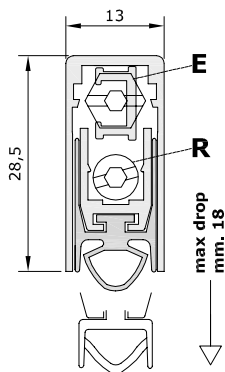

No Sound Series

1703

ACU

Gecertificeerd voor:

- Akoestisch 50 dB
- Brandwerendheid 60 min.
- Rook isolatie 1,45 m³ / h / m - 25 Pa
- Gebruikstest 200.000 cycles

Beschermt tegen:

- Lucht
- Water
- Licht
- Insecten

Rolstoel vriendelijk gebruik