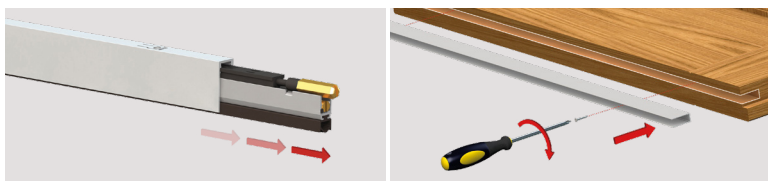

No Sound Series

1703

ACU

Gecertificeerd voor:

- Akoestisch 50 dB
- Brandwerendheid 60 min.
- Rook isolatie 1,45 m³ / h / m - 25 Pa
- Gebruikstest 200.000 cycles

Beschermt tegen:

- Lucht
- Water
- Licht
- Insecten

Rolstoel vriendelijk gebruik

STANDAARD TOEBEHOREN

| | | | | | | | | | | | | | | | | |
|---------------------------|-----|-----|-----|-----|-----|-----|------|------|------|------|------|------|------|------|------|-----------------------------|
| Standaard afmetingen (mm) | 430 | 530 | 630 | 730 | 830 | 930 | 1030 | 1130 | 1230 | 1330 | 1430 | 1530 | 1630 | 1730 | 1830 | Langere lengtes op aanvraag |
| Max inkortbaar (mm) | 120 | 100 | 100 | 100 | 100 | 100 | 100 | 100 | 100 | 100 | 150 | 150 | 150 | 150 | 150 | |

MONTAGE SYSTEMEN

Verwijderen en vastschroeven

Gepatenteerd mechanisme met evenwijdig uitvallen van het intern profiel voorzien van dichting, gekenmerkt door gebruik van DUAL AFSTELLING (stift E valhoogte, stift R schuinteregeling) met een sterke Jelijkmatige druk over de totale lengte.

STANDAARD: verpakking 40 st doos + toebehoren.

TOEPASSING BIJ

Houten deur

Pantser deur

Geëxtrudeerd Alu profiel legering 6060 - tubevormig silicone dichting extra prestatie - onderdelen in zelfsmarend injectie nylon + 30% glasvezel versterkt nylon draadstang in geborsteld staal - 7 mm messing zeskant en 6 mm messing busstift - spiraalveren in behandeld roestvrij staal.