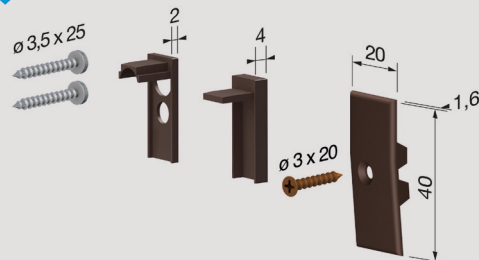

Rolstoel vriendelijk gebruik

STANDAARD TOEBEHOREN

| | | | | | | | | | | | | | | | | |
|---------------------------|-----|-----|-----|-----|-----|-----|------|------|------|------|------|------|------|------|------|-----------------------------|
| Standaard afmetingen (mm) | 430 | 530 | 630 | 730 | 830 | 930 | 1030 | 1130 | 1230 | 1330 | 1430 | 1530 | 1630 | 1730 | 1830 | Langere lengtes op aanvraag |
| Max inkortbaar (mm) | 120 | 100 | 100 | 100 | 100 | 100 | 100 | 100 | 100 | 100 | 150 | 150 | 150 | 150 | 150 | |

MONTAGE SYSTEMEN

Verwijderen en vastschroeven

Gepatenteerd mechanisme met evenwijdig uitvallen van het intern profiel voorzien van dichting, gekenmerkt door gebruik van DUAL AFSTELLING (stift E valhoogte, stift R schuinteregeling) met een sterke Jelijkmatige druk over de totale lengte.

STANDAARD: verpakking 40 st doos + toebehoren.

TOEPASSING BIJ

Houten deur

Pantser deur

Geëxtrudeerd Alu profiel legering 6060 - tubevormig silicone dichting extra prestatie - onderdelen in zelfsmarend injectie nylon + 30% glasvezel versterkt nylon draadstang in geborsteld staal - 7 mm messing zeskant en 6 mm messing busstift - spiraalveren in behandeld roestvrij staal.

SCN002A SCN002B-1712

20 st zak
 Staal, bruin

Voorbeeld montage

Vlakke sponning

STELSTIFT (E): rond nylon, vierkant nylon, schuine rand nylon.