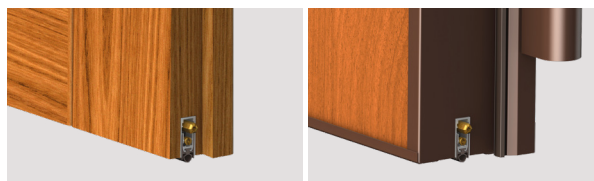

MONTAGE SYSTEMEN

Verwijderen en vastschroeven

Gepatenteerd mechanisme met evenwijdig uitvallen van het intern profiel voorzien van dichting, gekenmerkt door gebruik van DUAL AFSTELLING (stift E valhoogte, stift R schuinteregeling) met een sterke Jelijkmatige druk over de totale lengte.

STANDAARD: verpakking 40 st doos + toebehoren.

TOEPASSING BIJ

Houten deur

Pantser deur

Geëxtrudeerd Alu profiel legering 6060 - tubevormig silicone dichting extra prestatie - onderdelen in zelfsmarend injectie nylon + 30% glasvezel versterkt nylon draadstang in geborsteld staal - 7 mm messing zeskant en 6 mm messing busstift - spiraalveren in behandeld roestvrij staal.