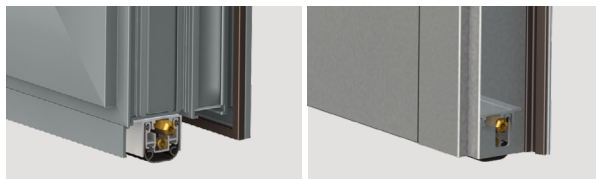

 Licht

 Insecten

 Rolstoel vriendelijk gebruik

STANDAARD TOEBEHOREN

Standaard afmetingen (mm)	430	530	630	730	830	930	1030	1130	1230	1330	1430	1530	1630	1730	1830	Langere lengtes op aanvraag
Max inkortbaar (mm)	120	100	100	100	100	100	100	100	100	100	150	150	150	150	150	

MONTAGE SYSTEMEN

Vastschroeven in basislat (T)

 Gepatenteerd mechanisme met evenwijdig uitvallen van het intern profiel voorzien van dichting, gekenmerkt door gebruik van DUAL AFSTELLING (stift E valhoogte, stift R schuinteregeling) met een sterke gelijkmatige druk over de totale lengte.

 STANDAARD: verpakking 25 st doos + toebehoren.

TOEPASSING BIJ

Alu deur

Metaal deur

Geëxtrudeerd Alu profiel legering 6060 - Hoogwandige siliconen dichting extra prestatie - onderdelen in zelfsmarend injectie nylon + 30% glasvezel versterkt nylon draadstang in geborsteld staal - 7 mm messing zeskant en 6 mm messing busstift - spiraalveren in behandeld roestvrij staal.