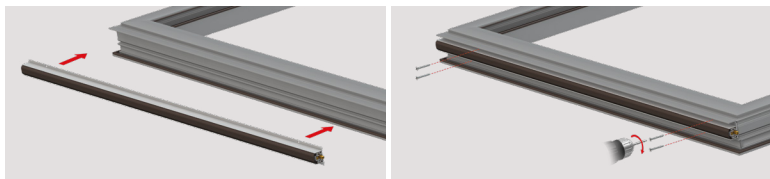

 Licht

 Insecten

 Rolstoel vriendelijk gebruik

STANDAARD TOEBEHOREN

Standaard afmetingen (mm)	430	530	630	730	830	930	1030	1130	1230	1330	1430	1530	1630	1730	1830	Langere lengtes op aanvraag
Max inkortbaar (mm)	120	100	100	100	100	100	100	100	100	100	150	150	150	150	150	

MONTAGE SYSTEMEN

Vastschroeven in basislat (T)

 Gepatenteerd mechanisme met evenwijdig uitvallen van het intern profiel voorzien van dichting, gekenmerkt door gebruik van DUAL AFSTELLING (stift E valhoogte, stift R schuinteregeling) met een sterke gelijkmatige druk over de totale lengte.

 STANDAARD: verpakking 25 st doos + toebehoren.

TOEPASSING BIJ

Alu deur

Metaal deur

Geëxtrudeerd Alu profiel legering 6060 - Hoogwandige siliconen dichting extra prestatie - onderdelen in zelfsmarend injectie nylon + 30% glasvezel versterkt nylon draadstang in geborsteld staal - 7 mm messing zeskant en 6 mm messing busstift - spiraalveren in behandeld roestvrij staal.