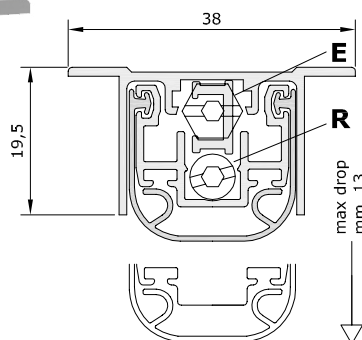

 Licht

 Insecten

 Rolstoel vriendelijk gebruik

STANDAARD TOEBEHOREN

Standaard afmetingen (mm)	430	530	630	730	830	930	1030	1130	1230	1330	1430	1530	1630	1730	1830	Langere lengtes op aanvraag
Max inkortbaar (mm)	120	100	100	100	100	100	100	100	100	100	150	150	150	150	150	

MONTAGE SYSTEMEN

Vastschroeven in basislat (T)

 Gepatenteerd mechanisme met evenwijdig uitvallen van het intern profiel voorzien van dichting, gekenmerkt door gebruik van DUAL AFSTELLING (stift E valhoogte, stift R schuinteregeling) met een sterke gelijkmatige druk over de totale lengte.