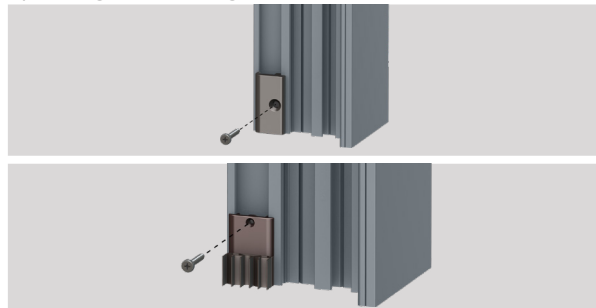

MONTAGE SYSTEMEN

Vastschroeven in basislat (T)

 Gepatenteerd mechanisme met evenwijdig uitvallen van het intern profiel voorzien van dichting, gekenmerkt door gebruik van DUAL AFSTELLING (stift E valhoogte, stift R schuinteregeling) met een sterke gelijkmatige druk over de totale lengte.

 STANDAARD: verpakking 25 st doos + toebehoren.

TOEPASSING BIJ

Alu deur

Metaal deur

Geëxtrudeerd Alu profiel legering 6060 - Hoogwandige siliconen dichting extra prestatie - onderdelen in zelfsmarend injectie nylon + 30% glasvezel versterkt nylon draadstang in geborsteld staal - 7 mm messing zeskant en 6 mm messing busstift - spiraalveren in behandeld roestvrij staal.

TOEBEHOREN IN OPTIE

1 Nylon Eindplaatje

CA102	CA103	CA104	AE	 100 st zak
CA201	CA202	CA203	CA204	 Bruin, wit
CA205	CA207			

2 Isolatie eindplaat met Silicon Seal

PI001	PI002	PI002-R	 20 st zak
PI003	PI004	PI005	 Bruin, wit

Voorbeeld montage

Sponning met aanslag

 **STELSTIFT (E):** rond nylon, vierkant nylon, schuine rand nylon.
DICHTING: dual hoogwaardige silicon lamellen (art AE).