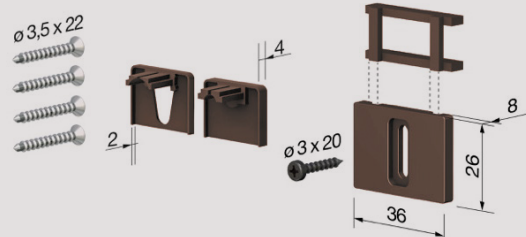

 Licht

 Insecten

 Rolstoel vriendelijk gebruik

STANDAARD TOEBEHOREN

Standaard afmetingen (mm)	430	530	630	730	830	930	1030	1130	1230	1330	1430	1530	1630	1730	1830	Langere lengtes op aanvraag
Max inkortbaar (mm)	120	100	100	100	100	100	100	100	100	100	150	150	150	150	150	

MONTAGE SYSTEMEN

Vastschroeven in basislat (T)

 Gepatenteerd mechanisme met evenwijdig uitvallen van het intern profiel voorzien van dichting, gekenmerkt door gebruik van DUAL AFSTELLING (stift E valhoogte, stift R schuinteregeling) met een sterke gelijkmatige druk over de totale lengte.

 STANDAARD: verpakking 25 st doos + toebehoren.

TOEPASSING BIJ

Alu deur

Metaal deur

Geëxtrudeerd Alu profiel legering 6060 - Hoogwandige siliconen dichting extra prestatie - onderdelen in zelfsmarend injectie nylon + 30% glasvezel versterkt nylon draadstang in geborsteld staal - 7 mm messing zeskant en 6 mm messing busstift - spiraalveren in behandeld roestvrij staal.

Voorbeeld montage

Sponning met aanslag

 **STELSTIFT (E):** rond nylon, vierkant nylon, schuine rand nylon.
DICHTING: dual hoogwaardige silicon lamellen (art AE).