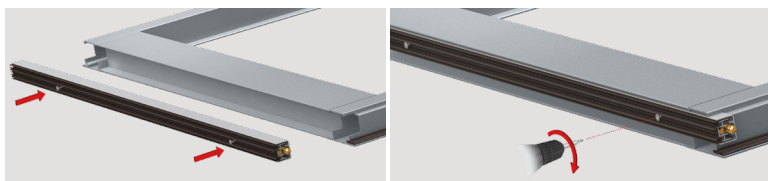

No Sound Series

1370

NS

Gecertificeerd voor:

- Akoestisch
57 dB
- Brandwerendheid
60 min.
- Rook isolatie
1,08 m³ / h / m - 25 Pa
- Gebruikstest
200.000 cycles

Beschermt tegen:

- Lucht
- Water
- Licht
- Insecten

Rolstoel vriendelijk gebruik

Standaard afmetingen (mm)	530	630	730	830	930	1030	1130	1230	1330
Max inkortbaar (mm)	100	100	100	100	100	100	100	100	100

MONTAGE SYSTEMEN

Met voormonteerde schroeven

TOEPASSING BIJ

Metaal deur

Houten deur

Gepatenteerd mechanisme met evenwijdig uitvallen van het intern profiel voorzien van dichting, gekenmerkt door gebruik van DUAL AFSTELLING (stift E valhoogte, stift R schuinteregeling) met een sterke gelijkmatige druk over de totale lengte.

Geëxtrudeerd Alu profiel legering 6060 - Hoogwandige siliconen dichting extra prestatie - onderdelen in zelfsmarend injectie nylon + 30% glasvezel versterkt nylon draadstang in geborsteld staal - 7 mm messing zeskant en 6 mm messing busstift - spiraalveren in behandeld roestvrij staal.