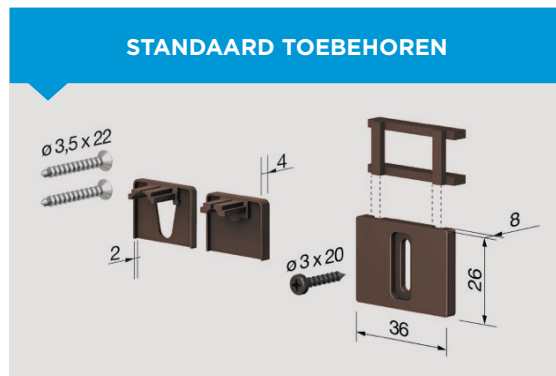

Rolstoel vriendelijk gebruik

Standaard afmetingen (mm)	530	630	730	830	930	1030	1130	1230	1330
Max inkortbaar (mm)	100	100	100	100	100	100	100	100	100

MONTAGE SYSTEMEN

Met voormonteerde schroeven

TOEPASSING BIJ

Metaal deur

Houten deur

Gepatenteerd mechanisme met evenwijdig uitvallen van het intern profiel voorzien van dichting, gekenmerkt door gebruik van DUAL AFSTELLING (stift E valhoogte, stift R schuinteregeling) met een sterke gelijkmatige druk over de totale lengte.

Geëxtrudeerd Alu profiel legering 6060 - Hoogwandige siliconen dichting extra prestatie - onderdelen in zelfsmarend injectie nylon + 30% glasvezel versterkt nylon draadstang in geborsteld staal - 7 mm messing zeskant en 6 mm messing busstift - spiraalveren in behandeld roestvrij staal.

PI001	PI002	PI002-R	20 st zak
PI003	PI004	PI005	Bruin, wit

Voorbeeld montage

Vlakke sponning

STELSTIFT (E): rond nylon, vierkant nylon, schuine rand nylon.
DICHTING: dual hoogwaardige silicon lamellen (art AE).