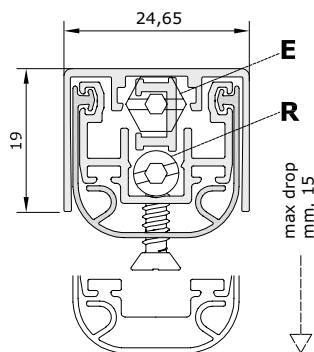

Rolstoel vriendelijk gebruik

Standaard afmetingen (mm)	530	630	730	830	930	1030	1130	1230	1330
Max inkortbaar (mm)	100	100	100	100	100	100	100	100	100

MONTAGE SYSTEMEN

Met voormonteerde schroeven

TOEPASSING BIJ

Metaal deur

Houten deur

Gepatenteerd mechanisme met evenwijdig uitvallen van het intern profiel voorzien van dichting, gekenmerkt door gebruik van DUAL AFSTELLING (stift E valhoogte, stift R schuinteregeling) met een sterke gelijkmatige druk over de totale lengte.