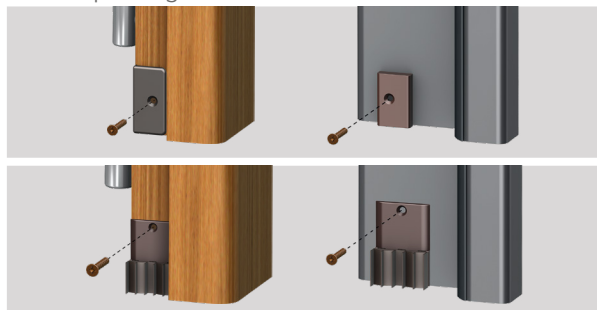

Metaal deur

Houten deur

Gepatenteerd mechanisme met evenwijdig uitvallen van het intern profiel voorzien van dichting, gekenmerkt door gebruik van DUAL AFSTELLING (stift E valhoogte, stift R schuinteregeling) met een sterke gelijkmatige druk over de totale lengte.

Geëxtrudeerd Alu profiel legering 6060 - Hoogwandige siliconen dichting extra prestatie - onderdelen in zelfsmarend injectie nylon + 30% glasvezel versterkt nylon draadstang in geborsteld staal - 7 mm messing zeskant en 6 mm messing busstift - spiraalveren in behandeld roestvrij staal.

STANDAARD: verpakking 25 st doos + toebehoren.

TOEBEHOREN IN OPTIE

1 Nylon Eindplaatje

CA102	CA103	CA104	AE	100 st zak
CA201	CA202	CA203	CA204	Bruin, wit
CA205	CA207			

2 Isolatie eindplaat met Silicon Seal

PI001	PI002	PI002-R	20 st zak
PI003	PI004	PI005	Bruin, wit

Voorbeeld montage

Vlakke sponning

STELSTIFT (E): rond nylon, vierkant nylon, schuine rand nylon.
DICHTING: dual hoogwaardige silicon lamellen (art AE).