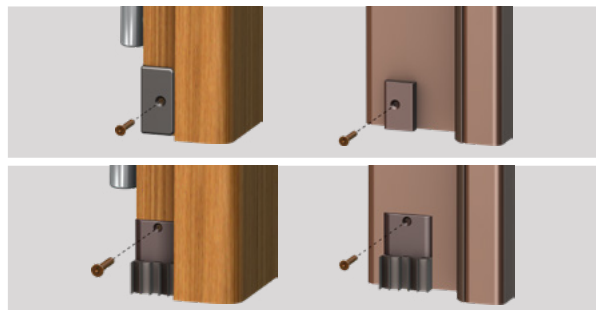

## MONTAGE SYSTEMEN

Vastschroeven in zijleunels (Omega)

Gepatenteerd mechanisme met evenwijdig uitvallen van het intern profiel voorzien van dichting, gekenmerkt door gebruik van DUAL AFSTELLING (stift E valhoogte, stift R schuinteregeling) met een sterke gelijkmatige druk over de totale lengte.

### 1 Nylon Eindplaatje

CA101 CA102 CA104

100 pcs zak

Bruin, wit

### 2 Isolatie eindplaat met Silicon Seal

PI001 PI002 PI002-R

20 pcs zak

Bruin, wit

### Voorbeeld montage

Effen kader

**STELSTIFT (E):** rond nylon, vierkant nylon, schuine rand nylon.  
**DICHTING:** silicon seal, borstel.