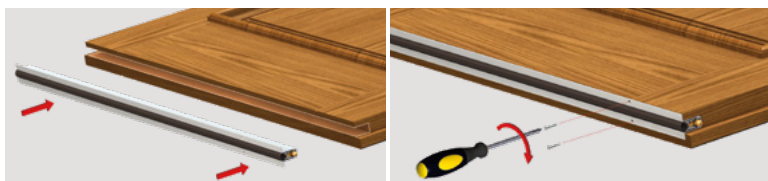

## STANDAARD TOEBEHOREN

Standaard afmetingen (mm)	430	530	630	730	830	930	1030	1130	1230	1330	1430	1530	1630	1730	1830	Langere lengtes op aanvraag
Max inkortbaar (mm)	120	100	100	100	100	100	100	100	100	100	150	150	150	150	150	

## MONTAGE SYSTEMEN

Vastschroeven in zijleunels (Omega)

Gepatenteerd mechanisme met evenwijdig uitvallen van het intern profiel voorzien van dichting, gekenmerkt door gebruik van DUAL AFSTELLING (stift E valhoogte, stift R schuinteregeling) met een sterke gelijkmatige druk over de totale lengte.