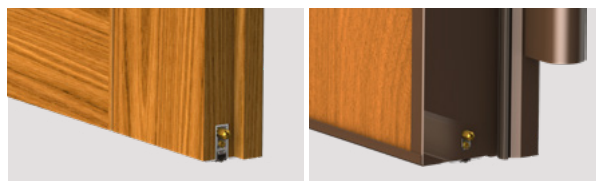

TOEPASSING BIJ

Houten deur

Pantser deur

Geëxtrudeerd Alu profiel legering 6060 - tubevormig EPDM dichting onderdelen in zelfsmertend injectienylon + 30% glasvezel versterkt nylon draadstang in geborsteld staal - 7 mm messing zeskant en 6 mm messing busstift - spiraalveren in behandeld roestvrij staal.

TOEBEHOREN IN OPTIE

1 Nylon Eindplaatje

CA101 CA102 CA104

100 pcs zak

Bruin, wit

2 Isolatie eindplaat met Silicon Seal

PI001 PI002 PI002-R

20 pcs zak

Bruin, wit