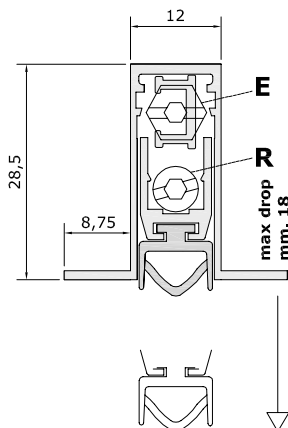

Pressure Series 1812

Certificeerd voor:

- Akoestisch
  44 dB
- Brandwerendheid
  30 min. (guarniz. EPDM standard)
  60 min. (guarniz. silicone opzionale)
- Rook isolatie
  2,16 m³ / h / m - 25 Pa
- Gebruikstest
  200.000 cycles

Beschermt tegen:

- Lucht
- Water
- Licht
- Insecten

Rolstoel vriendelijk gebruik