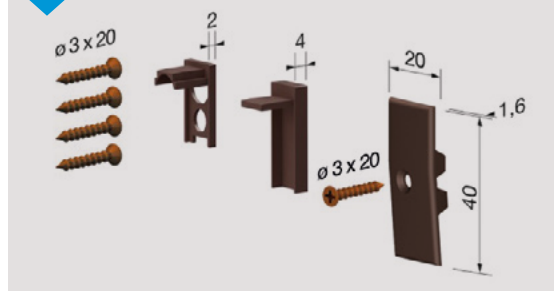

## STANDAARD TOEBEHOREN

Standaard afmetingen (mm)	430	530	630	730	830	930	1030	1130	1230	1330	1430	1530	1630	1730	1830	Langere lengtes op aanvraag
Max inkortbaar (mm)	120	100	100	100	100	100	100	100	100	100	150	150	150	150	150	

## MONTAGE SYSTEMEN

Vastschroeven in zijleunels (Omega)

Gepatenteerd mechanisme met evenwijdig uitvallen van het intern profiel voorzien van dichting, gekenmerkt door gebruik van DUAL AFSTELLING (stift E valhoogte, stift R schuinteregeling) met een sterke gelijkmatige druk over de totale lengte.