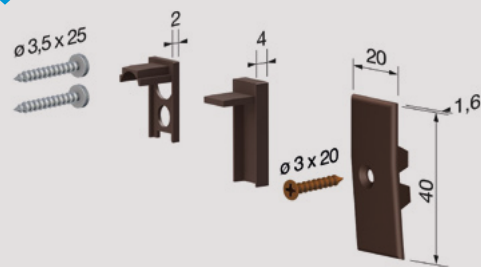

## STANDAARD TOEBEHOREN

Standaard afmetingen (mm)	530	630	730	830	930	1030	1130	1230	1330
Max inkortbaar (mm)	100	100	100	100	100	100	100	100	100

## MONTAGE SYSTEMEN

Met voormonteerde schroeven

Gepatenteerd mechanisme met evenwijdig uitvallen van het intern profiel voorzien van dichting, gekenmerkt door gebruik van DUAL AFSTELLING (stift E valhoogte, stift R schuinteregeling) met een sterke gelijkmatige druk over de totale lengte.