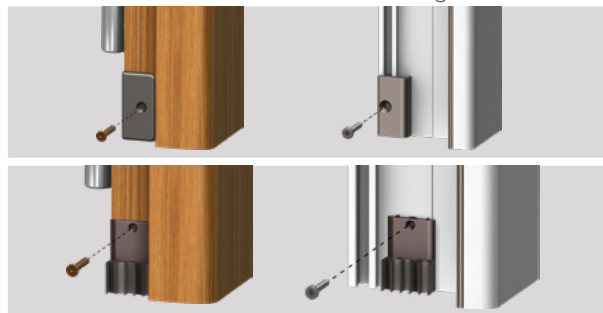

Voorbeeld montage

Effen kader

Kader met rigel

STELSTIFT (E): rond nylon, vierkant nylon, schuine rand nylon.
DICHTING: borstel.