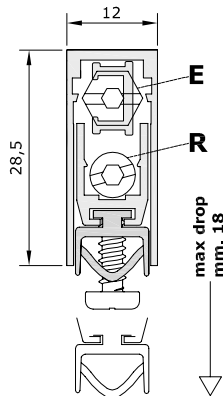

Pressure Series 1772

Certificeerd voor:

- Akoestisch
  44 dB
- Brandwerendheid
  30 min. (guarniz. EPDM standard)
  60 min. (guarniz. silicone opzionale)
- Rook isolatie
  2,16 m³ / h / m - 25 Pa
- Gebruikstest
  200.000 cycles

Beschermt tegen:

- Lucht
- Water
- Licht
- Insecten

Rolstoel vriendelijk gebruik