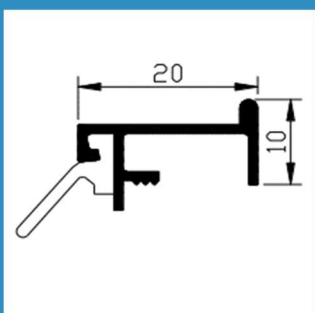

LU-TP-802

PRODUCT DATA BLAD Versie: 1.1

Productgroep TP Tochtprofielen
Omschrijving Opbouw tochtprofiel voor buitendraaiende ramen en deuren
Profiel LU-TP-802

KOMO gecertificeerd Certificaatnummer 40059
Aluminium is **100% recyclebaar**
Overbrugging **6 mm**

Maatvoering

3D-plaatje

Toepassing

Uitvoeringen

Behandeling Brute

Dichting TPE Dichting

Lengtes Handelslengte 3,0 / 5,0 en 6,0 meter
Maatwerk www.profielbestellen.nl

Bewerkingen Verzonken schroefgaten 50 mm uit de zijkant
h.o.h. max. 160 mm

Verwerking

Zorg dat de verf ten allentijden voldoende droog is
Profielen vastschroeven met schroeven **3,0x25 PK/ LK**
Schroeven altijd in RVS-uitvoering i.v.m. aantasting aluminium
Voor uitgebreide verwerkingsvoorschrift zie **LU-TDS.TP**

Bestellen

Handelslengtes via uw vakhandel
Maatwerk via www.profielbestellen.nl

Bestelcode
802N.A

Omschrijving
Brute

Handelslengte
3,0 / 5,0 / 6,0 Meter

Verpakking
25 stuks