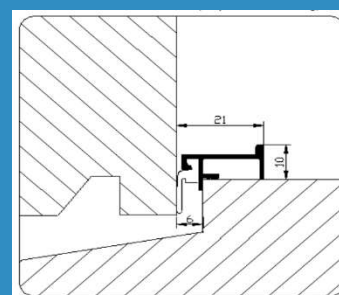

LU-TP-802

PRODUCT DATA BLAD Versie: 1.1

Productgroep TP Tochtprofielen
Omschrijving Opbouw tochtprofiel voor buitendraaiende ramen en deuren
Profiel LU-TP-802

KOMO gecertificeerd Certificaatnummer 40059
Aluminium is **100% recyclebaar**
Overbrugging **6 mm**

Maatvoering

3D-plaatje

Toepassing

Uitvoeringen

Behandeling Brute

Dichting TPE Dichting

Lengtes Handelslengte 3,0 / 5,0 en 6,0 meter
Maatwerk www.profielbestellen.nl

Bewerkingen Verzonken schroefgaten 50 mm uit de zijkant
h.o.h. max. 160 mm

Bestellen

Handelslengtes via uw vakhandel
Maatwerk via www.profielbestellen.nl

Bestelcode
802N.A

Omschrijving
Brute

Handelslengte
3,0 / 5,0 / 6,0 Meter

Verpakking
25 stuks