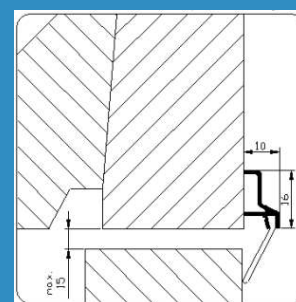

LU-TP-6602

PRODUCT DATA BLAD Versie: 1.1

Productgroep TP Tochtprofielen
Omschrijving Opbouw tochtprofiel voor binnendraaiende ramen en deuren
Profiel **LU-TP-6602**

KOMO gecertificeerd Certificaatnummer 40059
Aluminium is **100% recyclebaar**
Overbrugging maximaal **15 mm**

Maatvoering

3D-plaatje

Toepassing

Uitvoeringen

Behandeling

Brute

Dichting

TPE Rubber

Lengtes

Handelslengte

3, 5 en 6 meter

Maatwerk

www.profielbestellen.nl

Bewerkingen

Verzonken schroefgaten 50 mm vanaf zijkant
h.o.h. maat 160 mm

Verwerking