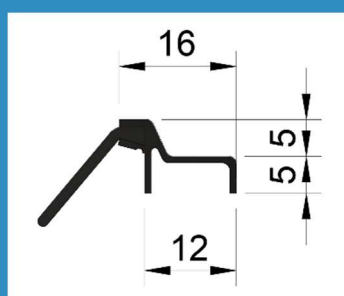

LU-TP-6602

PRODUCT DATA BLAD Versie: 1.1

Productgroep TP Tochtprofielen
Omschrijving Opbouw tochtprofiel voor binnendraaiende ramen en deuren
Profiel **LU-TP-6602**

KOMO gecertificeerd Certificaatnummer 40059
Aluminium is **100% recyclebaar**
Overbrugging maximaal **15 mm**

Maatvoering

3D-plaatje

Toepassing

Uitvoeringen

Behandeling

Brute

Dichting

TPE Rubber

Lengtes

Handelslengte

3, 5 en 6 meter

Maatwerk

www.profielbestellen.nl

Bewerkingen

Verzonken schroefgaten 50 mm vanaf zijkant
h.o.h. maat 160 mm

Verwerking