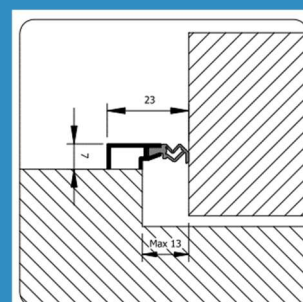

Maatvoering

3D-plaatje

Toepassing

Uitvoeringen

Behandeling

Brute (Voldoet niet aan de BRL 0810)

Dichting

TPE Rubber (kan maximaal 13 mm afdichten)

Lengtes

Handelslengte 3 en 6 meter

Maatwerk www.profielbestellen.nl

Bewerkingen

Verzonken schroefgaten 50 mm vanaf zijkant
h.o.h. maat 160 mm

Verwerking

Zorg dat de verf ten allentijden voldoende droog is
Profielen vastschroeven met schroeven **3,0x25 PK/ LK**
Schroeven altijd in RVS-uitvoering i.v.m. aantasting aluminium
Voor uitgebreide verwerkingsvoorschrift zie **LU-TDS.TP**