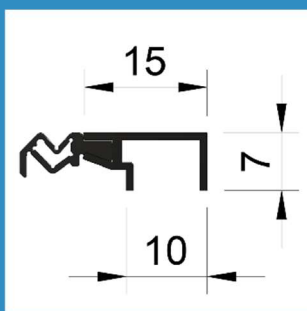

LU-TP-2013

PRODUCT DATA BLAD Versie: 1.1

Productgroep TP Tochtprofielen
Omschrijving Tochtprofiel voor naar buitendraaiende ramen en deuren.
Profiel **LU-TP-2013**

Aluminium is **100% recyclebaar**
Overbrugging **maximaal 13mm**

Maatvoering

3D-plaatje

Toepassing

Uitvoeringen

Behandeling

Brute (Voldoet niet aan de BRL 0810)

Dichting

TPE Rubber (kan maximaal 13 mm afdichten)

Lengtes

Handelslengte 3 en 6 meter

Maatwerk www.profielbestellen.nl

Bewerkingen

Verzonken schroefgaten 50 mm vanaf zijkant
h.o.h. maat 160 mm

Verwerking

Zorg dat de verf ten allentijden voldoende droog is
Profielen vastschroeven met schroeven **3,0x25 PK/ LK**
Schroeven altijd in RVS-uitvoering i.v.m. aantasting aluminium
Voor uitgebreide verwerkingsvoorschrift zie **LU-TDS.TP**