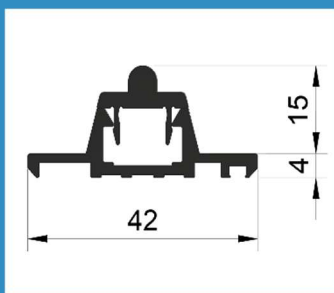

# LU-RP-RO.295

PRODUCT DATA BLAD Versie: 1.1

**Productgroep** HS Hefschuif profielen  
**Omschrijving** Verdekt schroefbaar Hoog onderrailprofiel t.b.v. hefschuifpui.  
**Profiel** **LU-RP-RO.295**

KOMO gecertificeerd Certificaatnummer 40059  
Aluminium kwaliteit extra harde legering 6060 T6 F25  
Aluminium is **100% recyclebaar**

Maatvoering

3D-plaatje

Toepassing

### Lengtes

Handelslengte 2 / 2,5 / 3 / 4 / 5 en 6 meter

Maatwerk [www.profielbestellen.nl](http://www.profielbestellen.nl)